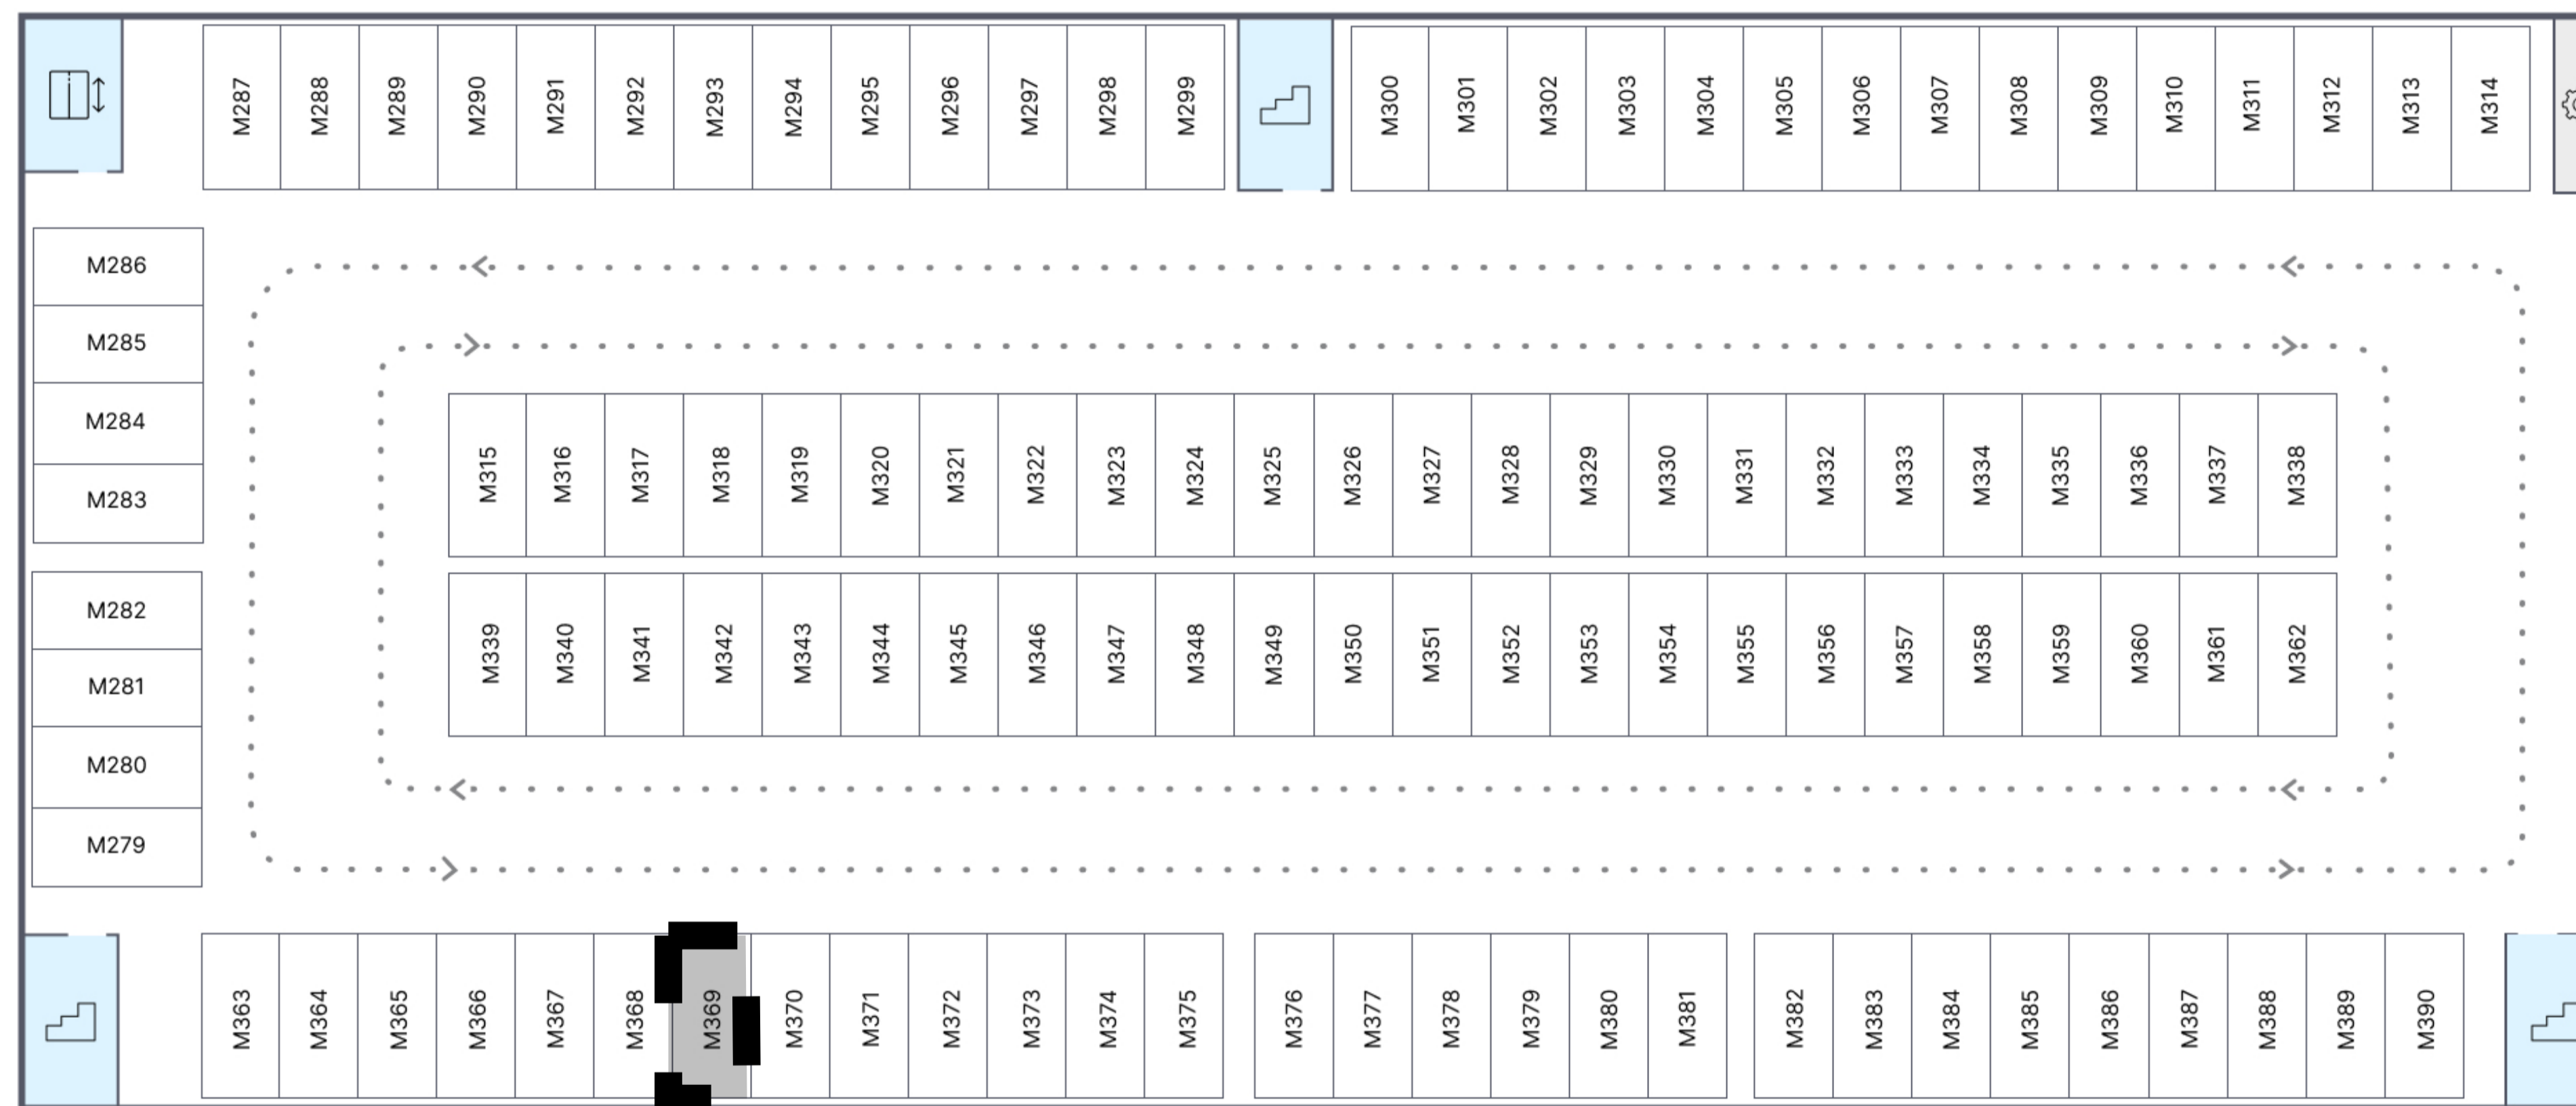

ПАРКИНГ

369

Этаж 2
Тип Паркинг
Площадь 13.3 м²

1 400 000 ₹

* Цена указана на 21.06.2026 | © 2026 ГК «Основа»

ОФИС ПРОДАЖ

МО, г. Люберцы, ул. 8 Марта, дом 48, корп. 1
+7 (963) 716-09-96

АДРЕС ЖК «ГОГОЛЬ ПАРК»

МО, г. Люберцы, ул. Гоголя, 3
+7 (963) 716-09-96

РЕЖИМ РАБОТЫ

Пн-Пт с 09:00 до 21:00
Сб-Вс с 10:00 до 20:00