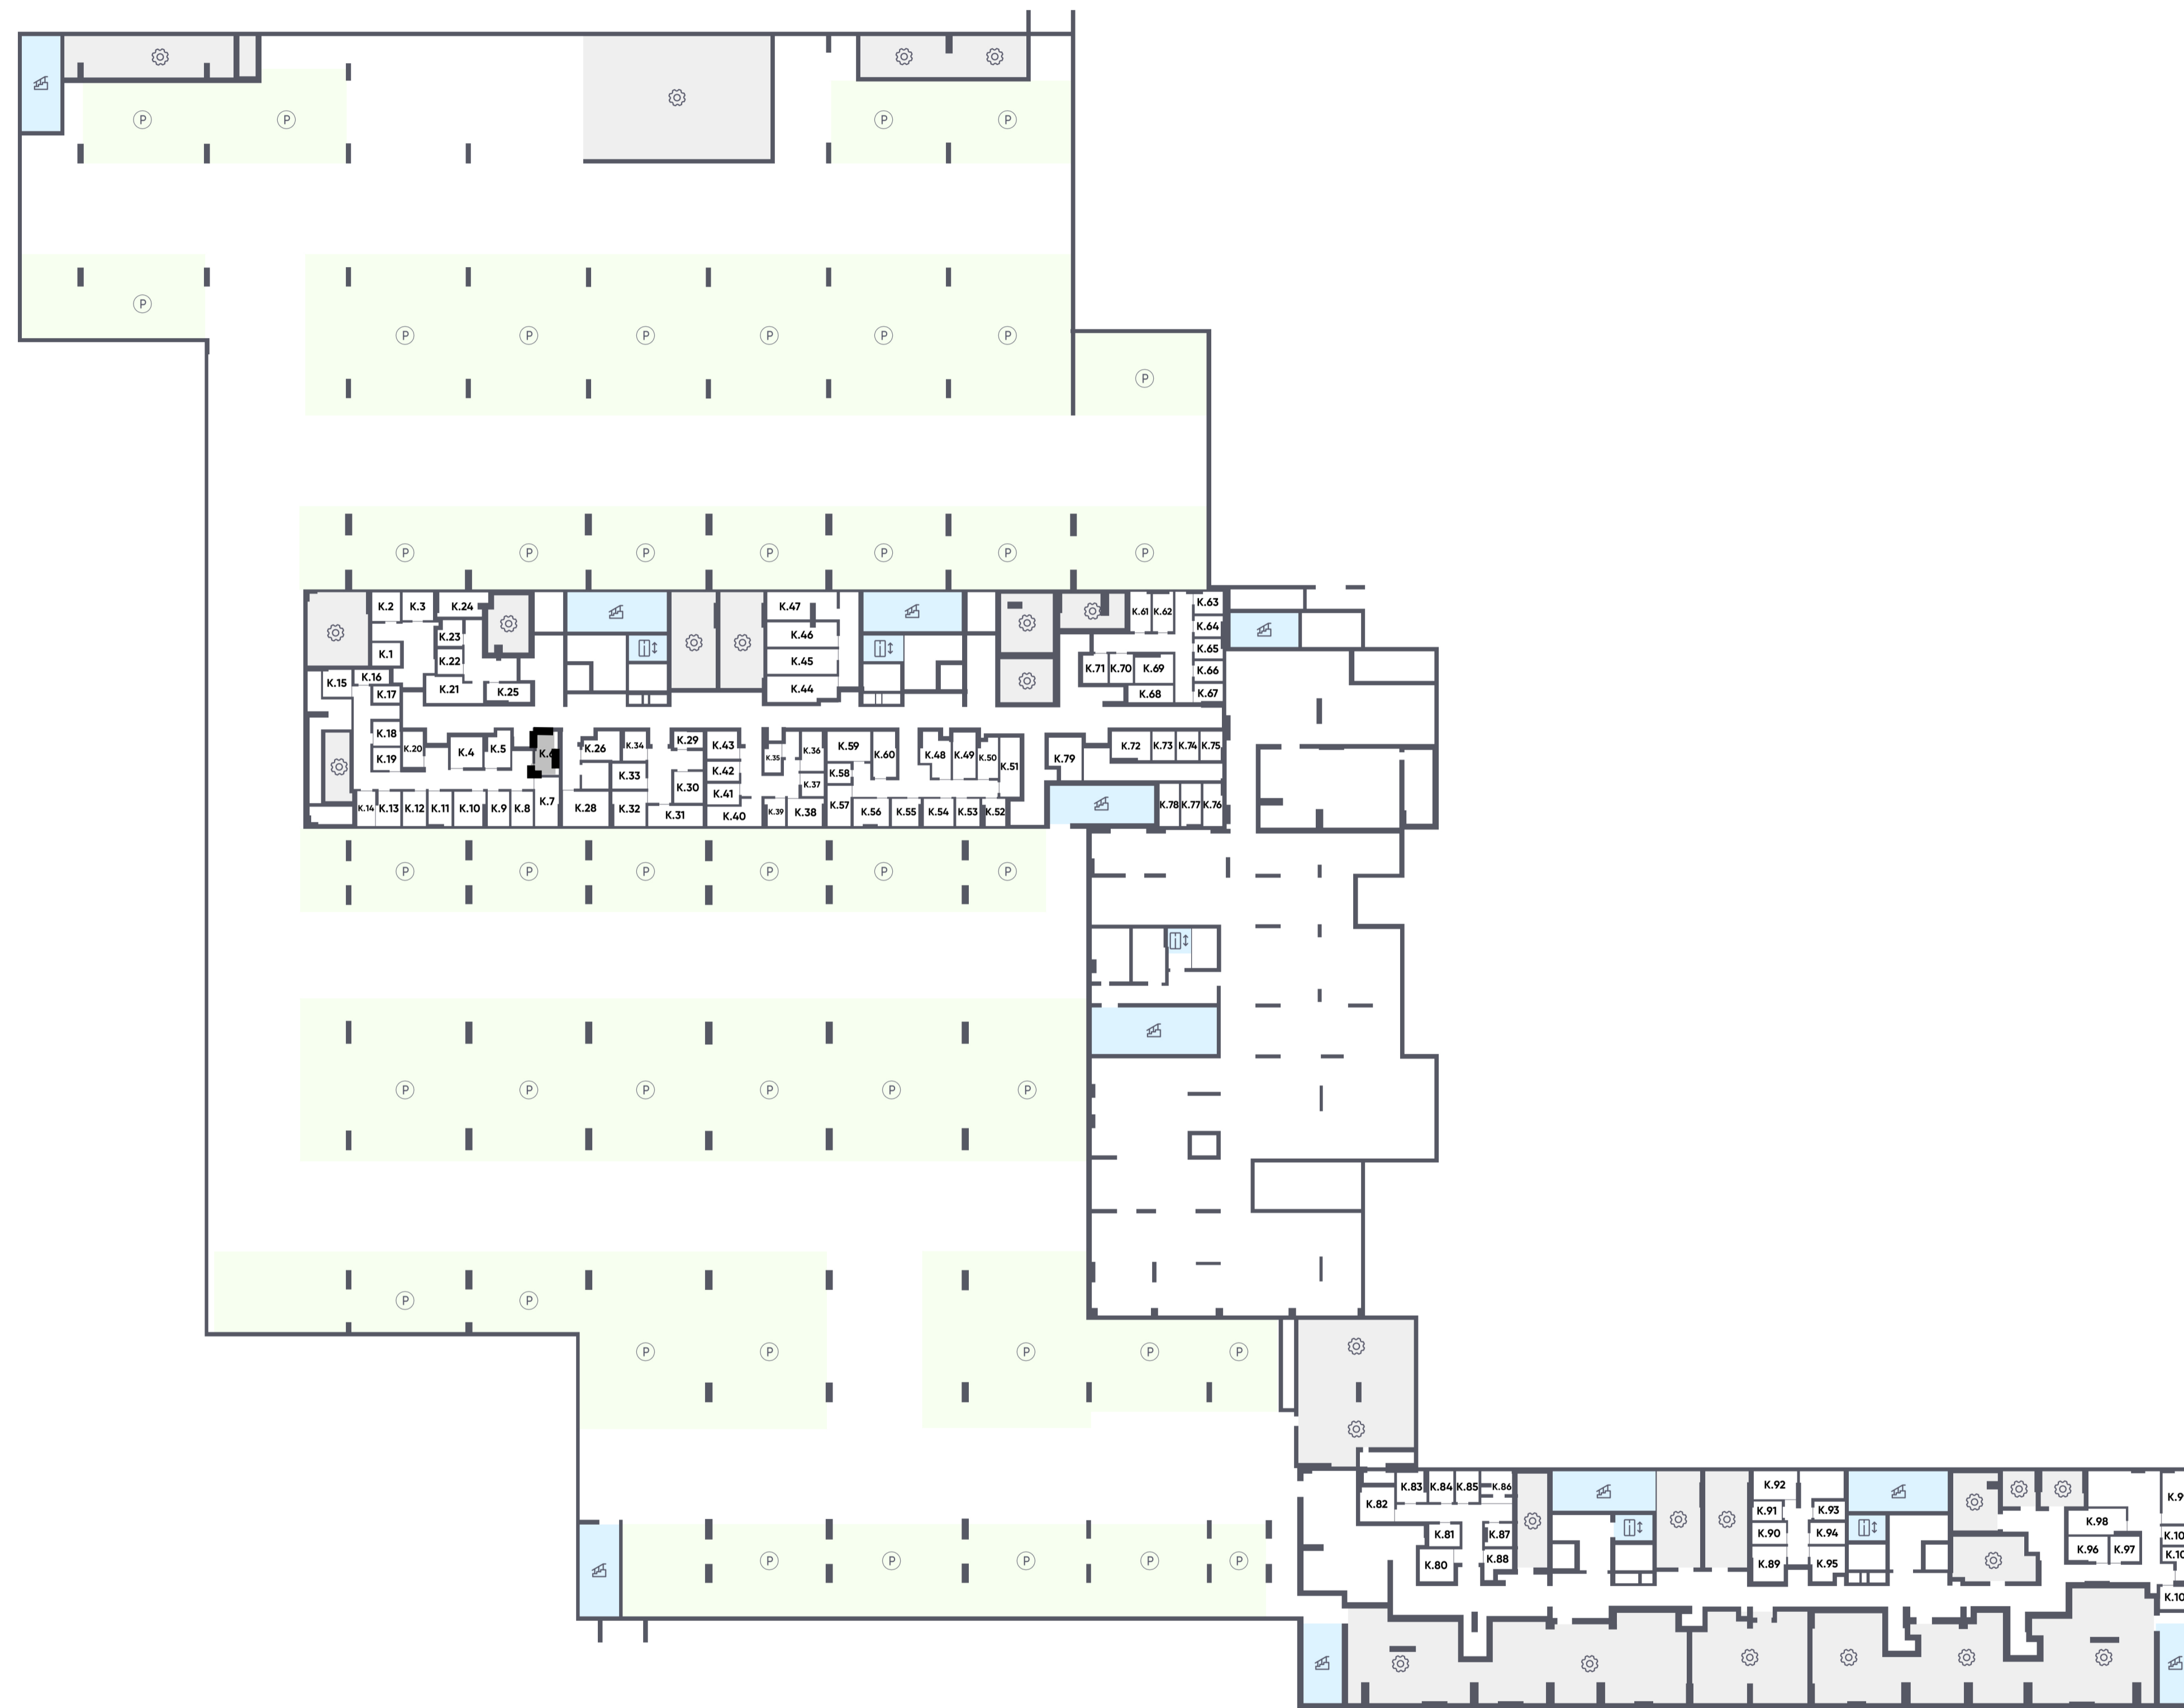

# 66К

Этаж -1  
Тип Кладовая  
Площадь 2.7 м<sup>2</sup>

## 1 040 580 ₹

\* Цена указана на 10.04.2026 | © 2026 ГК «Основа»

**ОФИС ПРОДАЖ**

МО, г. Люберцы, ул. 8 Марта, дом 48, корп. 1  
+7 (963) 716-09-96

**АДРЕС ЖК «ГОГОЛЬ ПАРК»**

МО, г. Люберцы, ул. Гоголя, 3  
+7 (963) 716-09-96