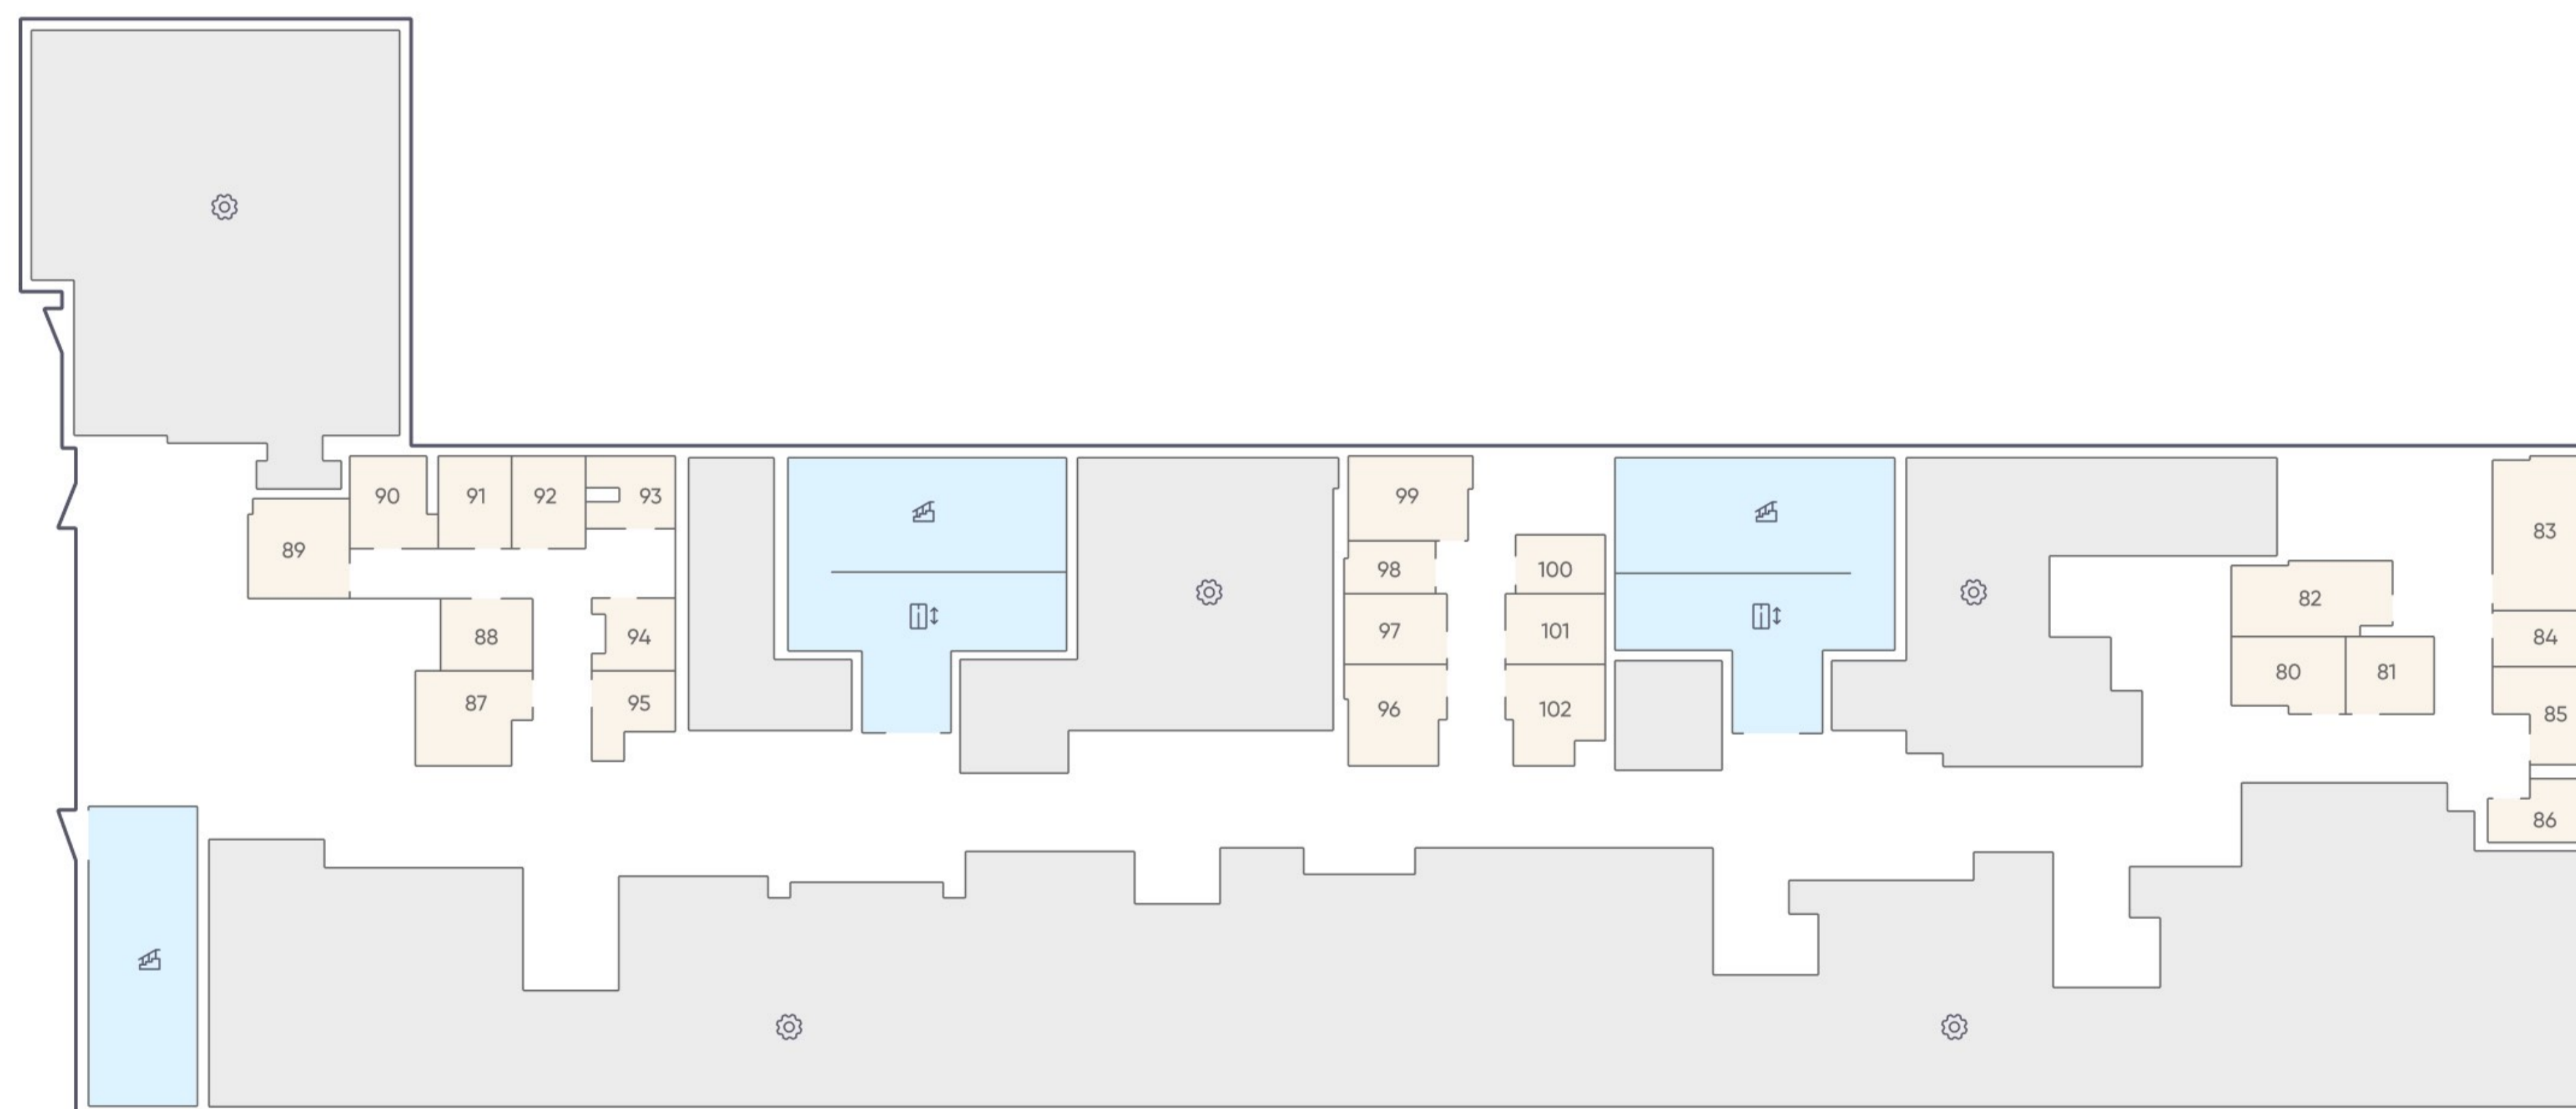

ПАРКИНГ

66K

Этаж -1
Тип Кладовая
Площадь 2.7 м²

1 040 580 ₹

* Цена указана на 27.04.2026 | © 2026 ГК «Основа»

ОФИС ПРОДАЖ

МО, г. Люберцы, ул. 8 Марта, дом 48, корп. 1
+7 (963) 716-09-96

АДРЕС ЖК «ГОГОЛЬ ПАРК»