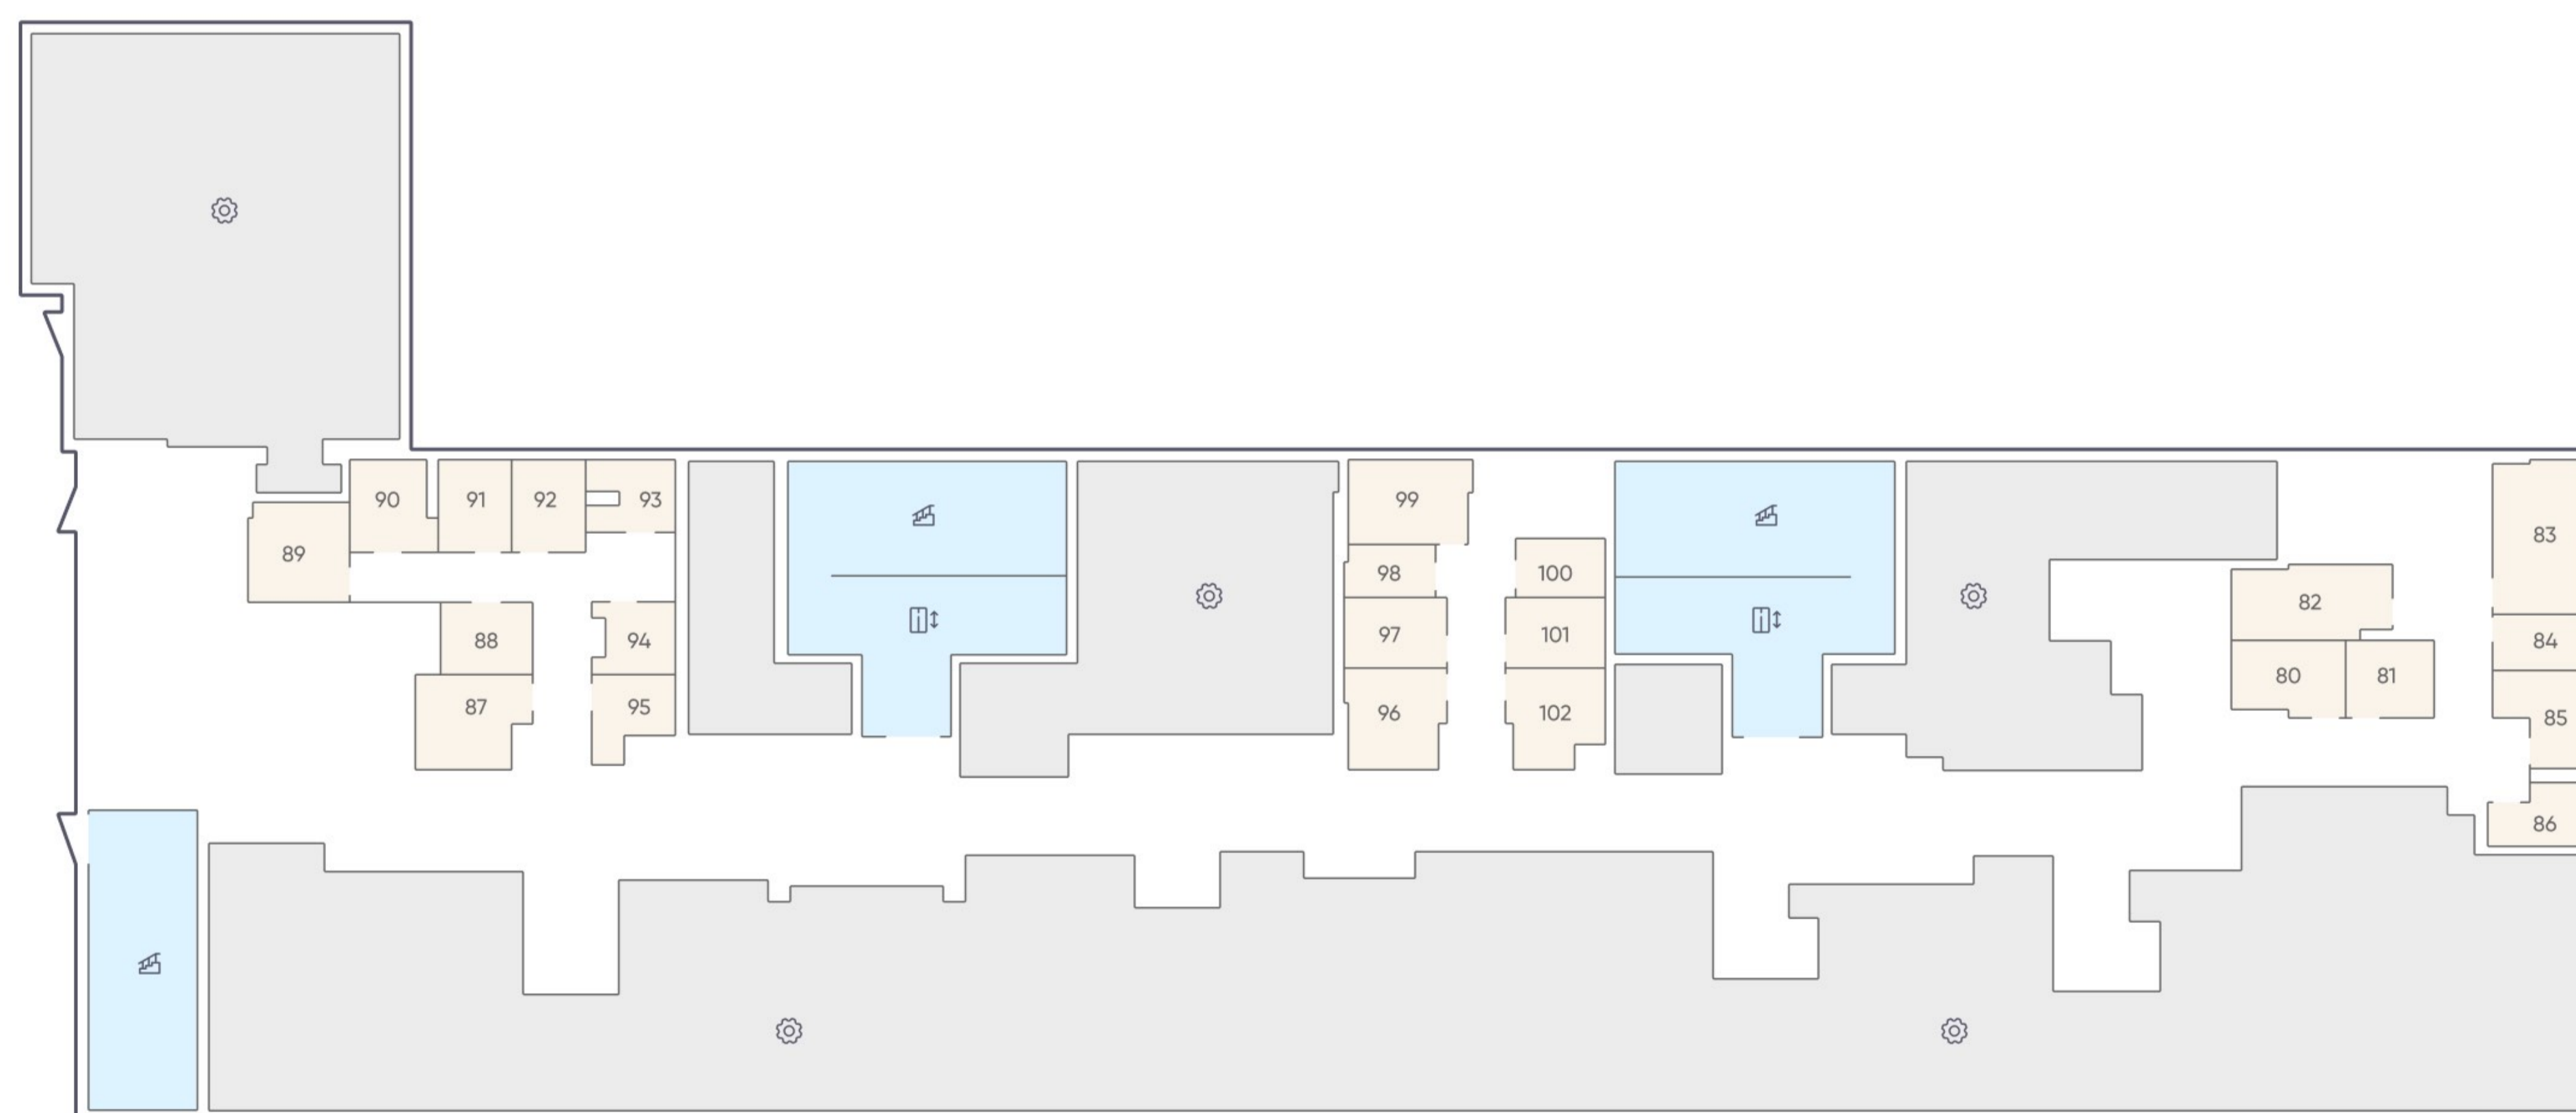

66K

Этаж -1
Тип Кладовая
Площадь 2.7 м²

1 040 580 ₺

* Цена указана на 03.06.2026 | © 2026 ГК «Основа»

ОФИС ПРОДАЖ

МО, г. Люберцы, ул. 8 Марта, дом 48, корп. 1
+7 (963) 716-09-96

АДРЕС ЖК «ГОГОЛЬ ПАРК»

МО, г. Люберцы, ул. Гоголя, 3
+7 (963) 716-09-96

РЕЖИМ РАБОТЫ

Пн-Пт с 09:00 до 21:00
Сб-Вс с 10:00 до 20:00