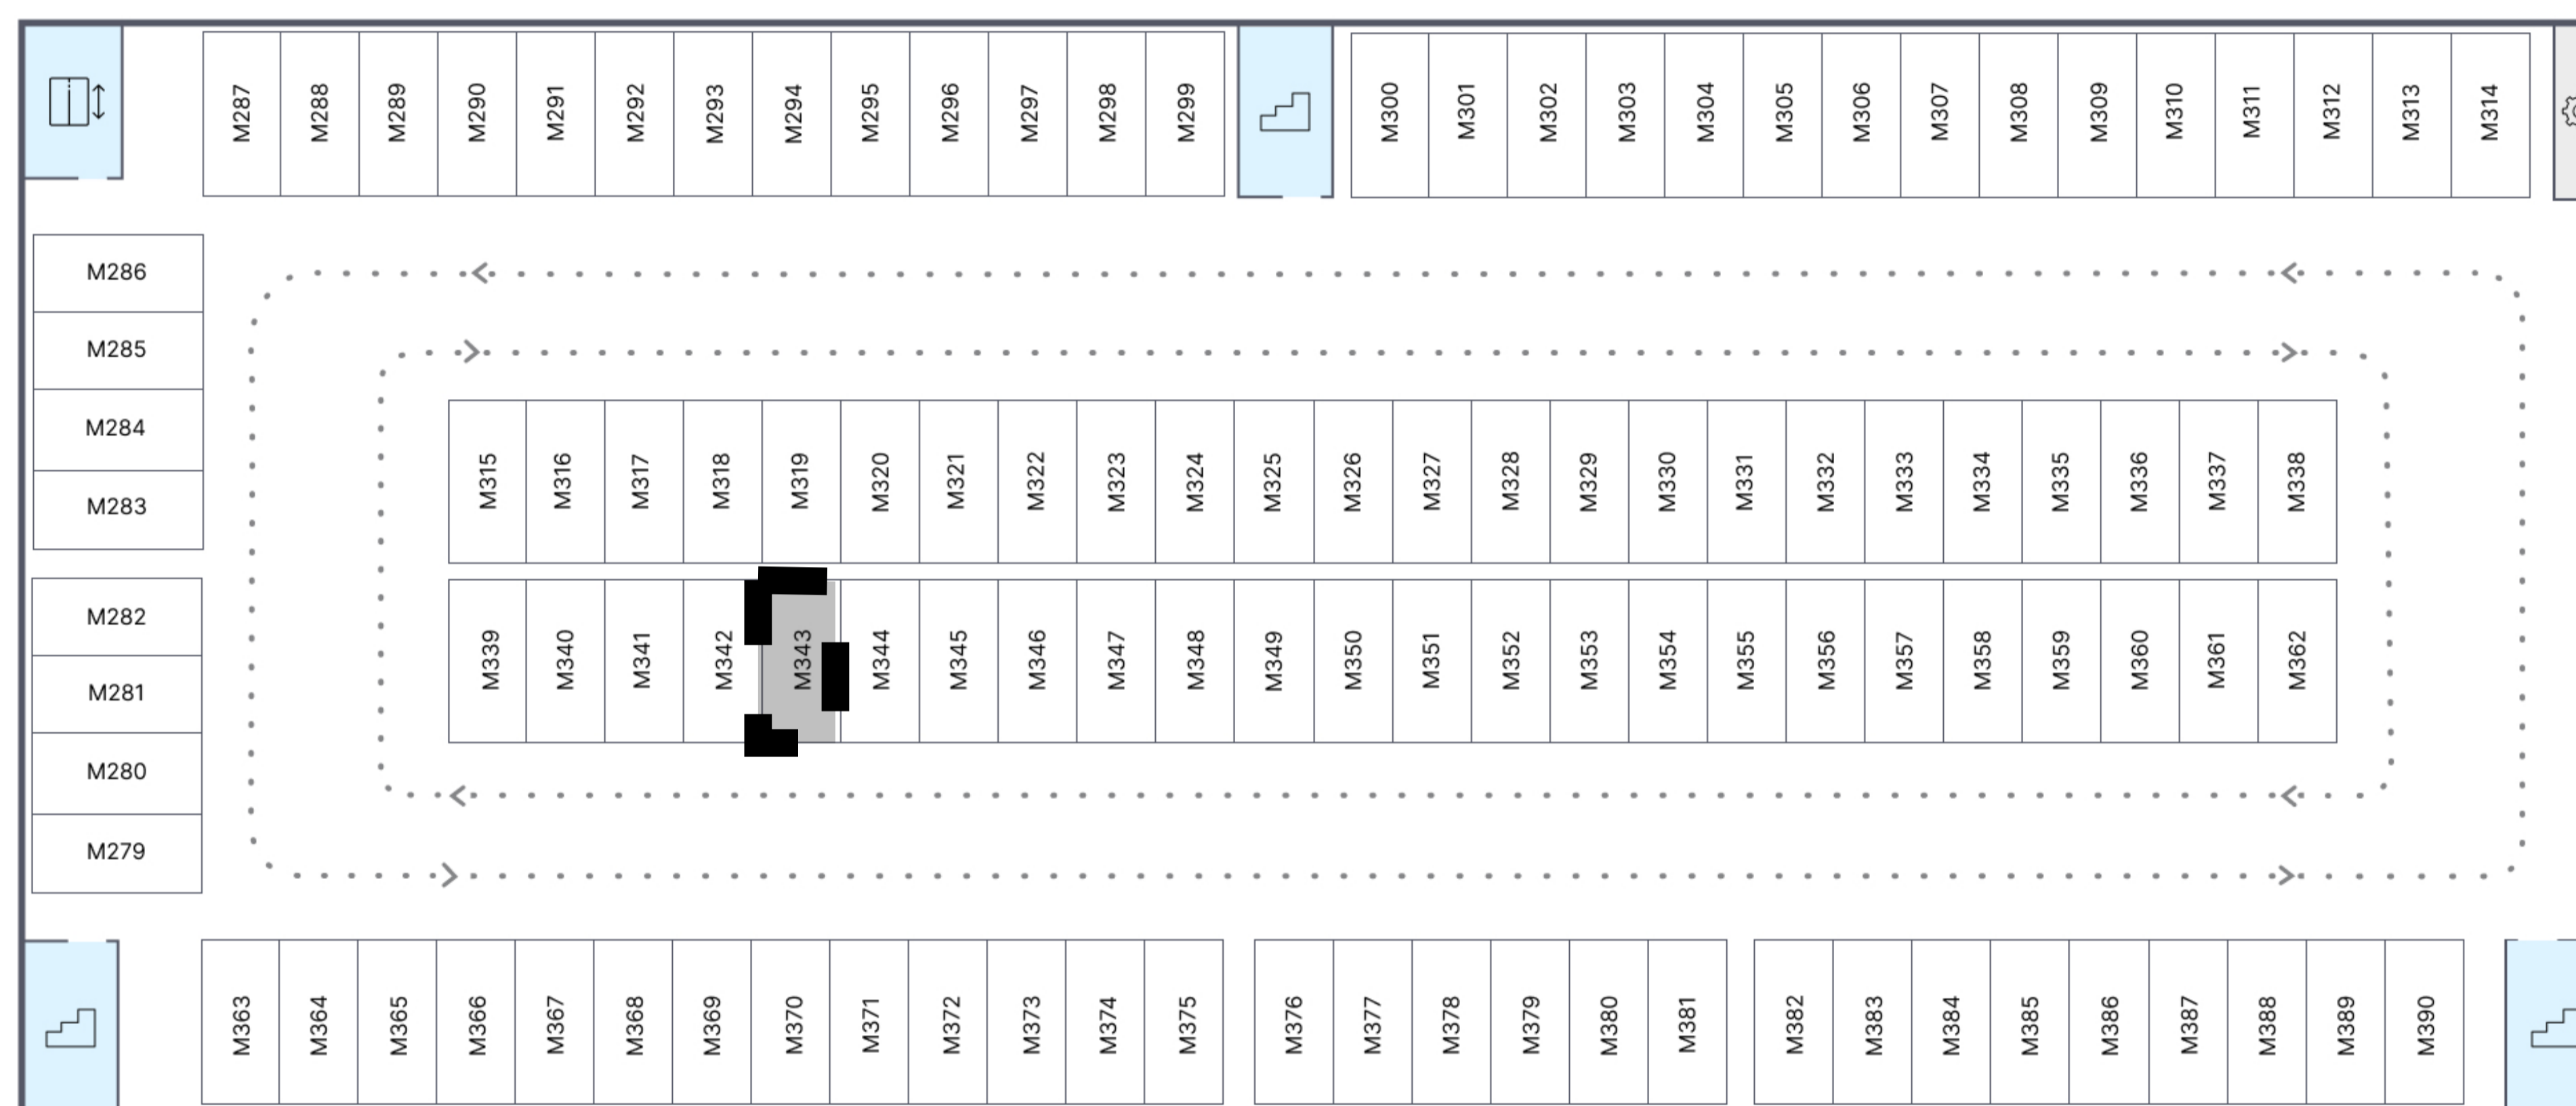

ПАРКИНГ

343

Этаж 2  
Тип Паркинг  
Площадь 13.3 м²

1 400 000 ₹

\* Цена указана на 21.06.2026 | © 2026 ГК «Основа»

ОФИС ПРОДАЖ

МО, г. Люберцы, ул. 8 Марта, дом 48, корп. 1  
+7 (963) 716-09-96

АДРЕС ЖК «ГОГОЛЬ ПАРК»

МО, г. Люберцы, ул. Гоголя, 3  
+7 (963) 716-09-96

РЕЖИМ РАБОТЫ

Пн-Пт с 09:00 до 21:00  
Сб-Вс с 10:00 до 20:00