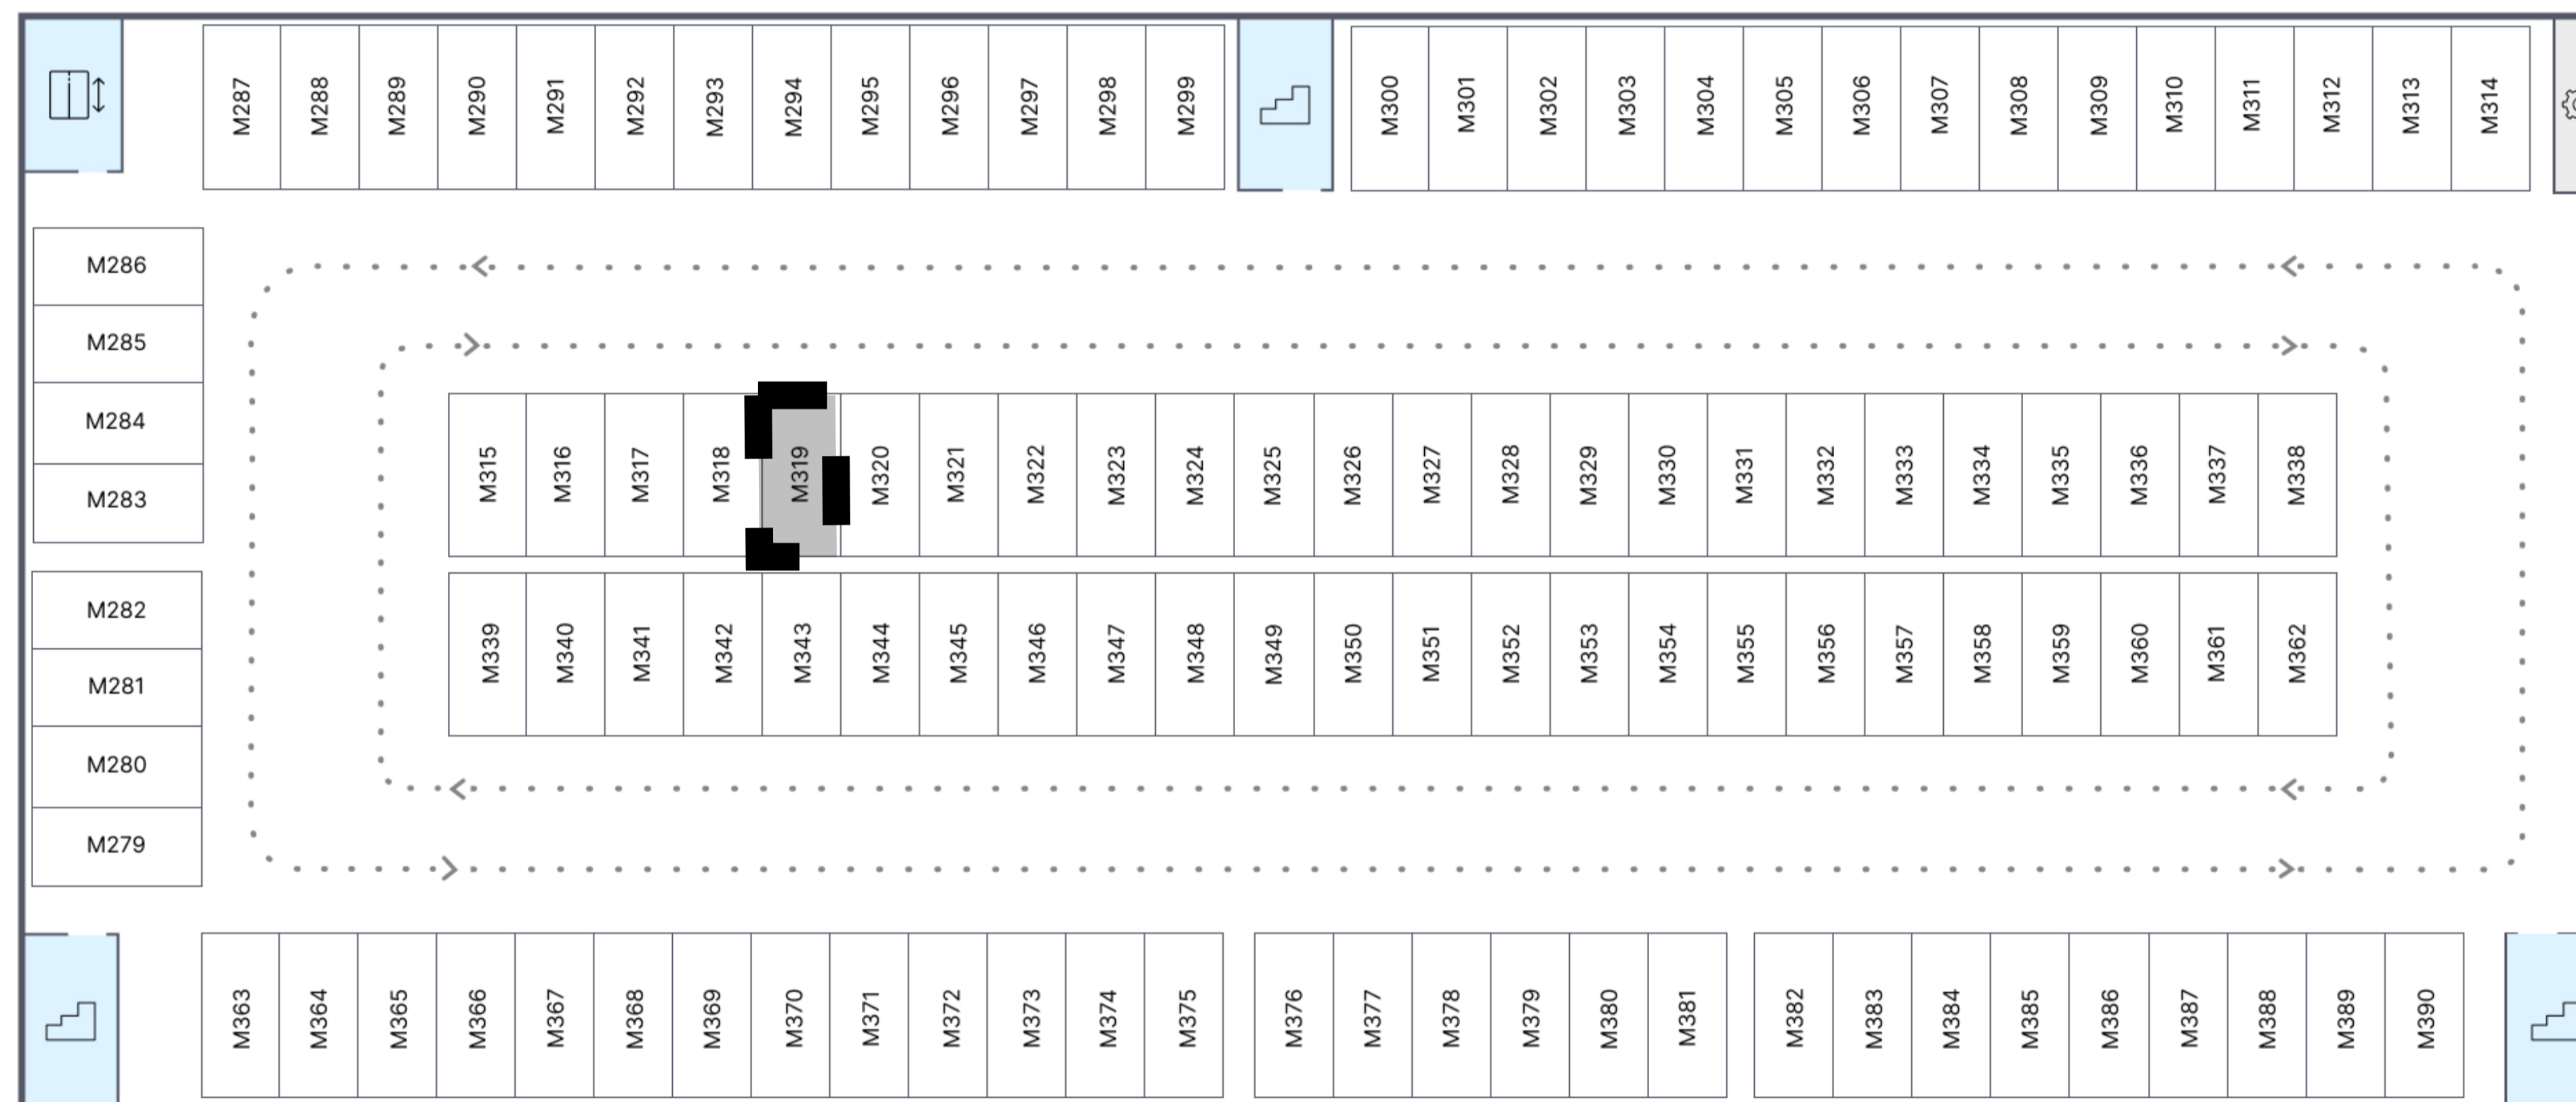

ПАРКИНГ

319

Этаж 2
Тип Паркинг
Площадь 13.3 м²

1 400 000 ₹

* Цена указана на 26.05.2026 | © 2026 ГК «Основа»

ОФИС ПРОДАЖ

МО, г. Люберцы, ул. 8 Марта, дом 48, корп. 1
+7 (963) 716-09-96

АДРЕС ЖК «ГОГОЛЬ ПАРК»

МО, г. Люберцы, ул. Гоголя, 3
+7 (963) 716-09-96

РЕЖИМ РАБОТЫ

Пн-Пт с 09:00 до 21:00
Сб-Вс с 10:00 до 20:00