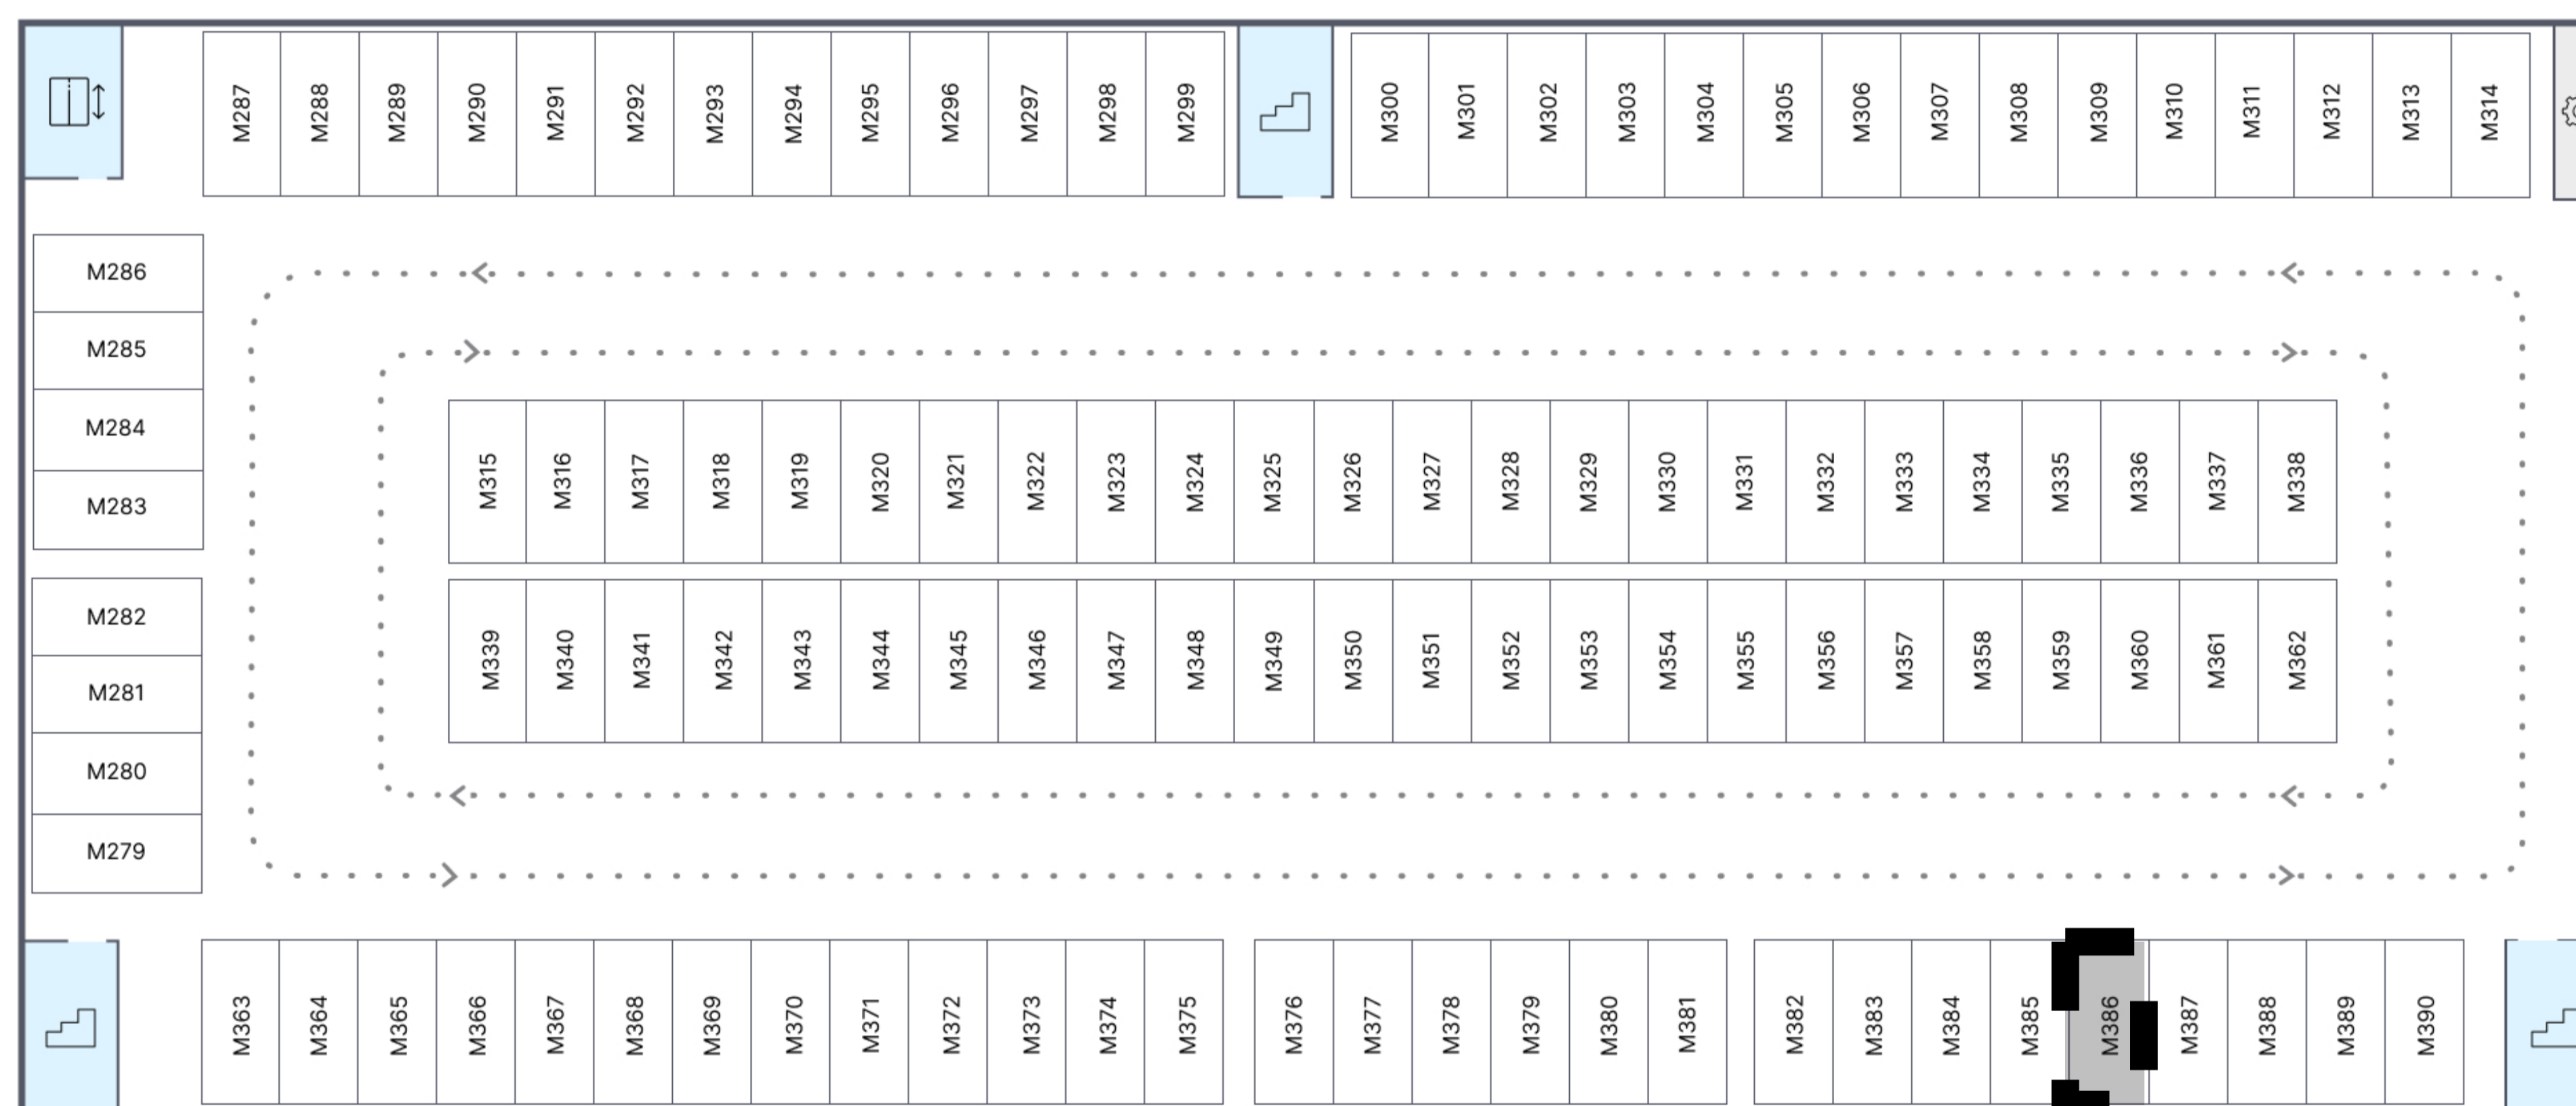

ПАРКИНГ

386

Этаж 2
Тип Паркинг
Площадь 13.3 м²

1 400 000 ₹

* Цена указана на 21.06.2026 | © 2026 ГК «Основа»

ОФИС ПРОДАЖ

МО, г. Люберцы, ул. 8 Марта, дом 48, корп. 1
+7 (963) 716-09-96

АДРЕС ЖК «ГОГОЛЬ ПАРК»

МО, г. Люберцы, ул. Гоголя, 3
+7 (963) 716-09-96

РЕЖИМ РАБОТЫ

Пн-Пт с 09:00 до 21:00
Сб-Вс с 10:00 до 20:00