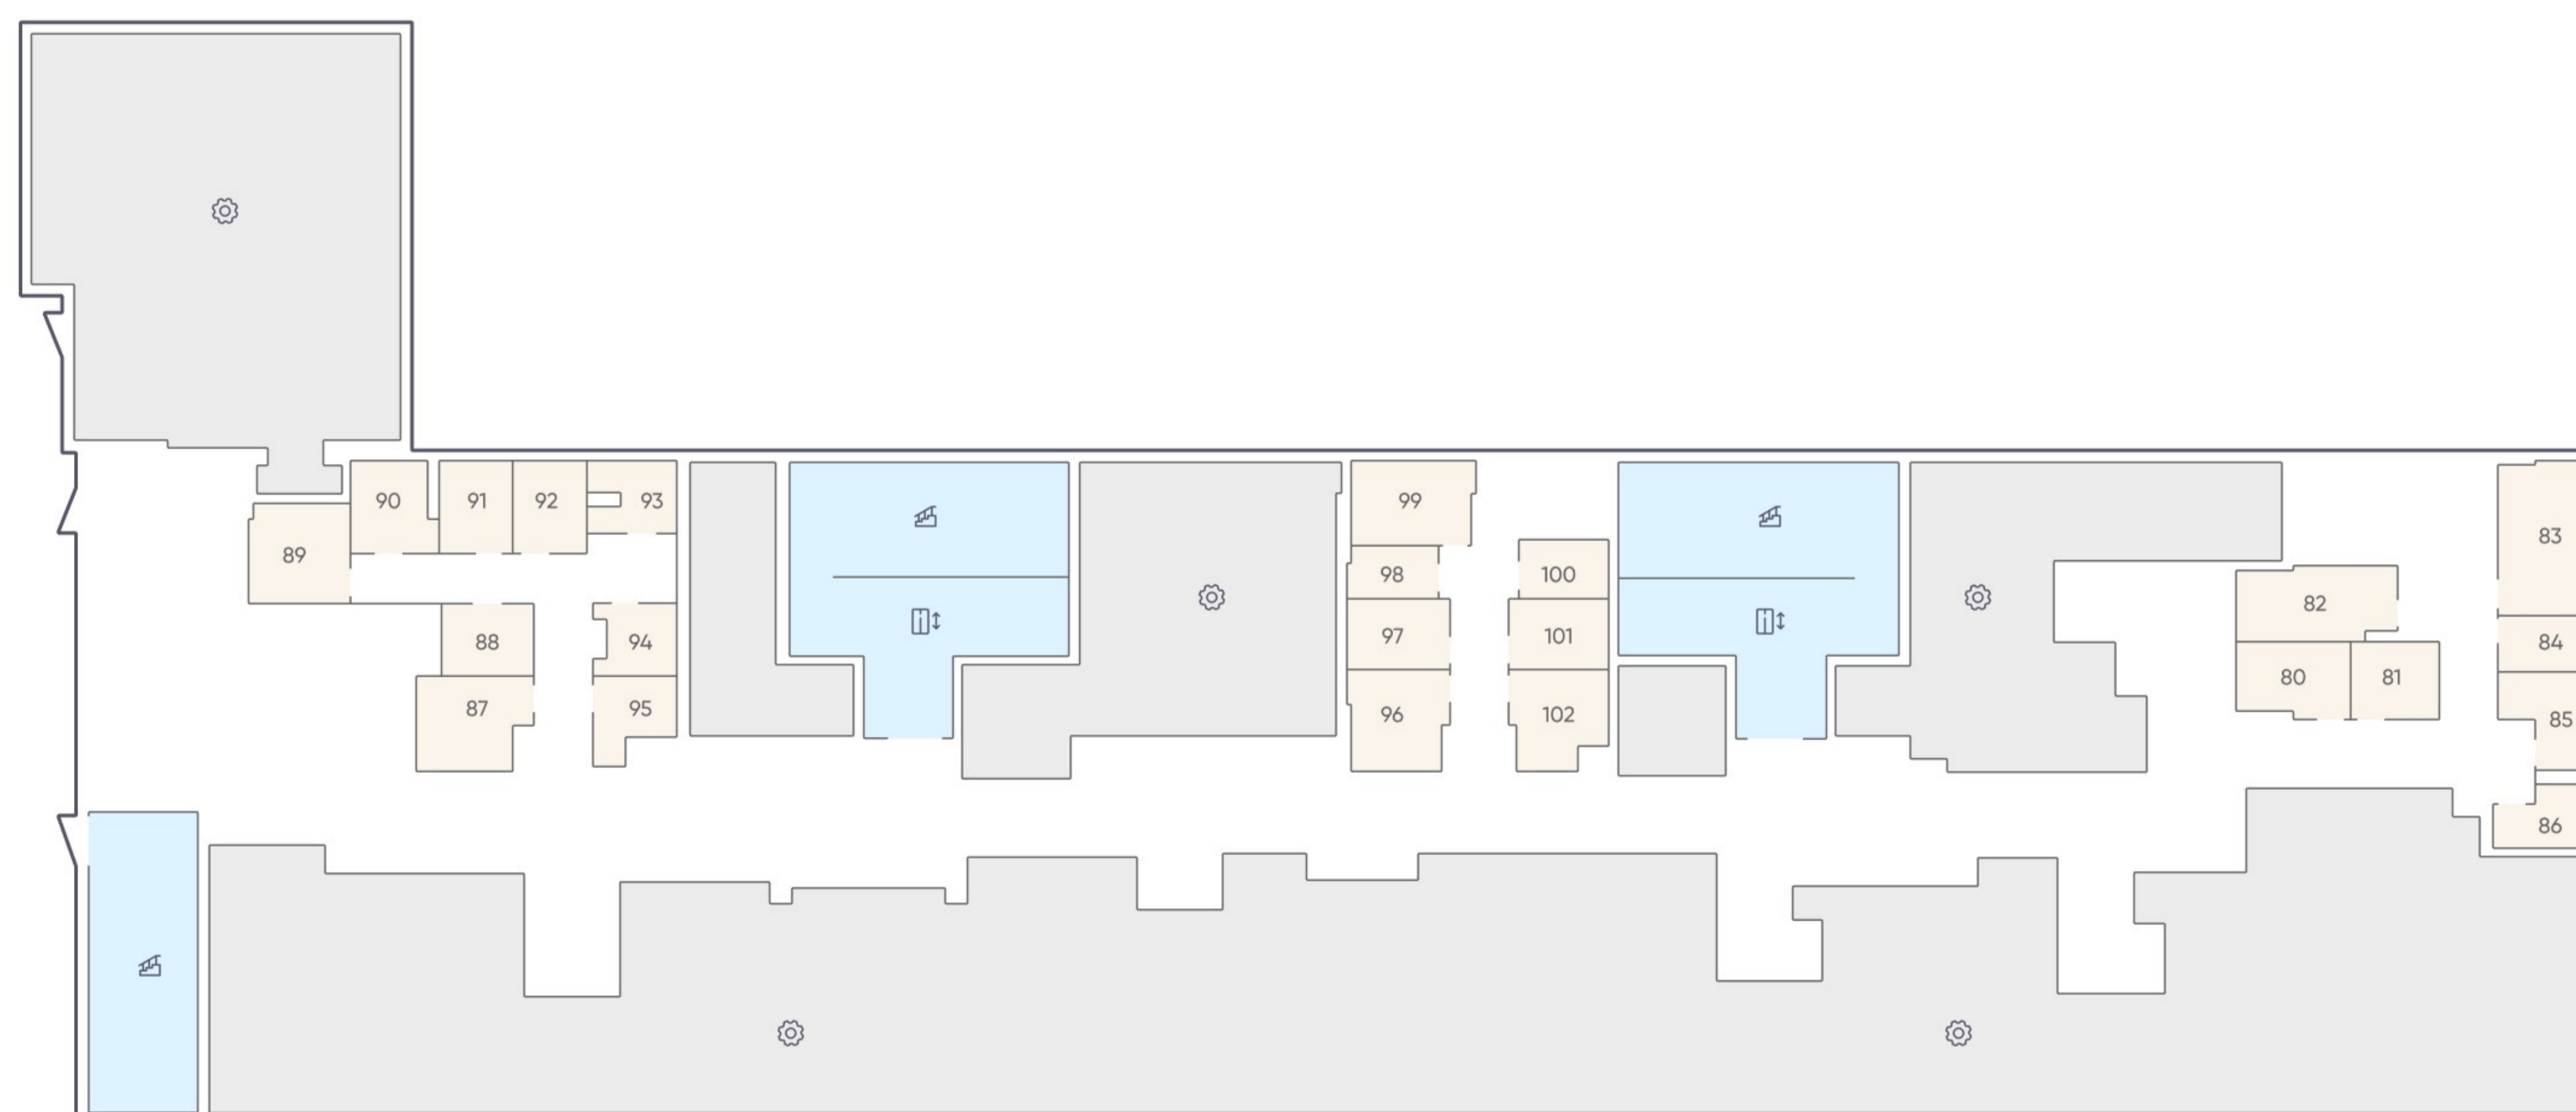

ПАРКИНГ

17К

Этаж -1
Тип Кладовая
Площадь 2 м²

940 000 ₹

* Цена указана на 03.06.2026 | © 2026 ГК «Основа»

ОФИС ПРОДАЖ

МО, г. Люберцы, ул. 8 Марта, дом 48, корп. 1
+7 (963) 716-09-96

АДРЕС ЖК «ГОГОЛЬ ПАРК»

МО, г. Люберцы, ул. Гоголя, 3
+7 (963) 716-09-96

РЕЖИМ РАБОТЫ

Пн-Пт с 09:00 до 21:00
Сб-Вс с 10:00 до 20:00