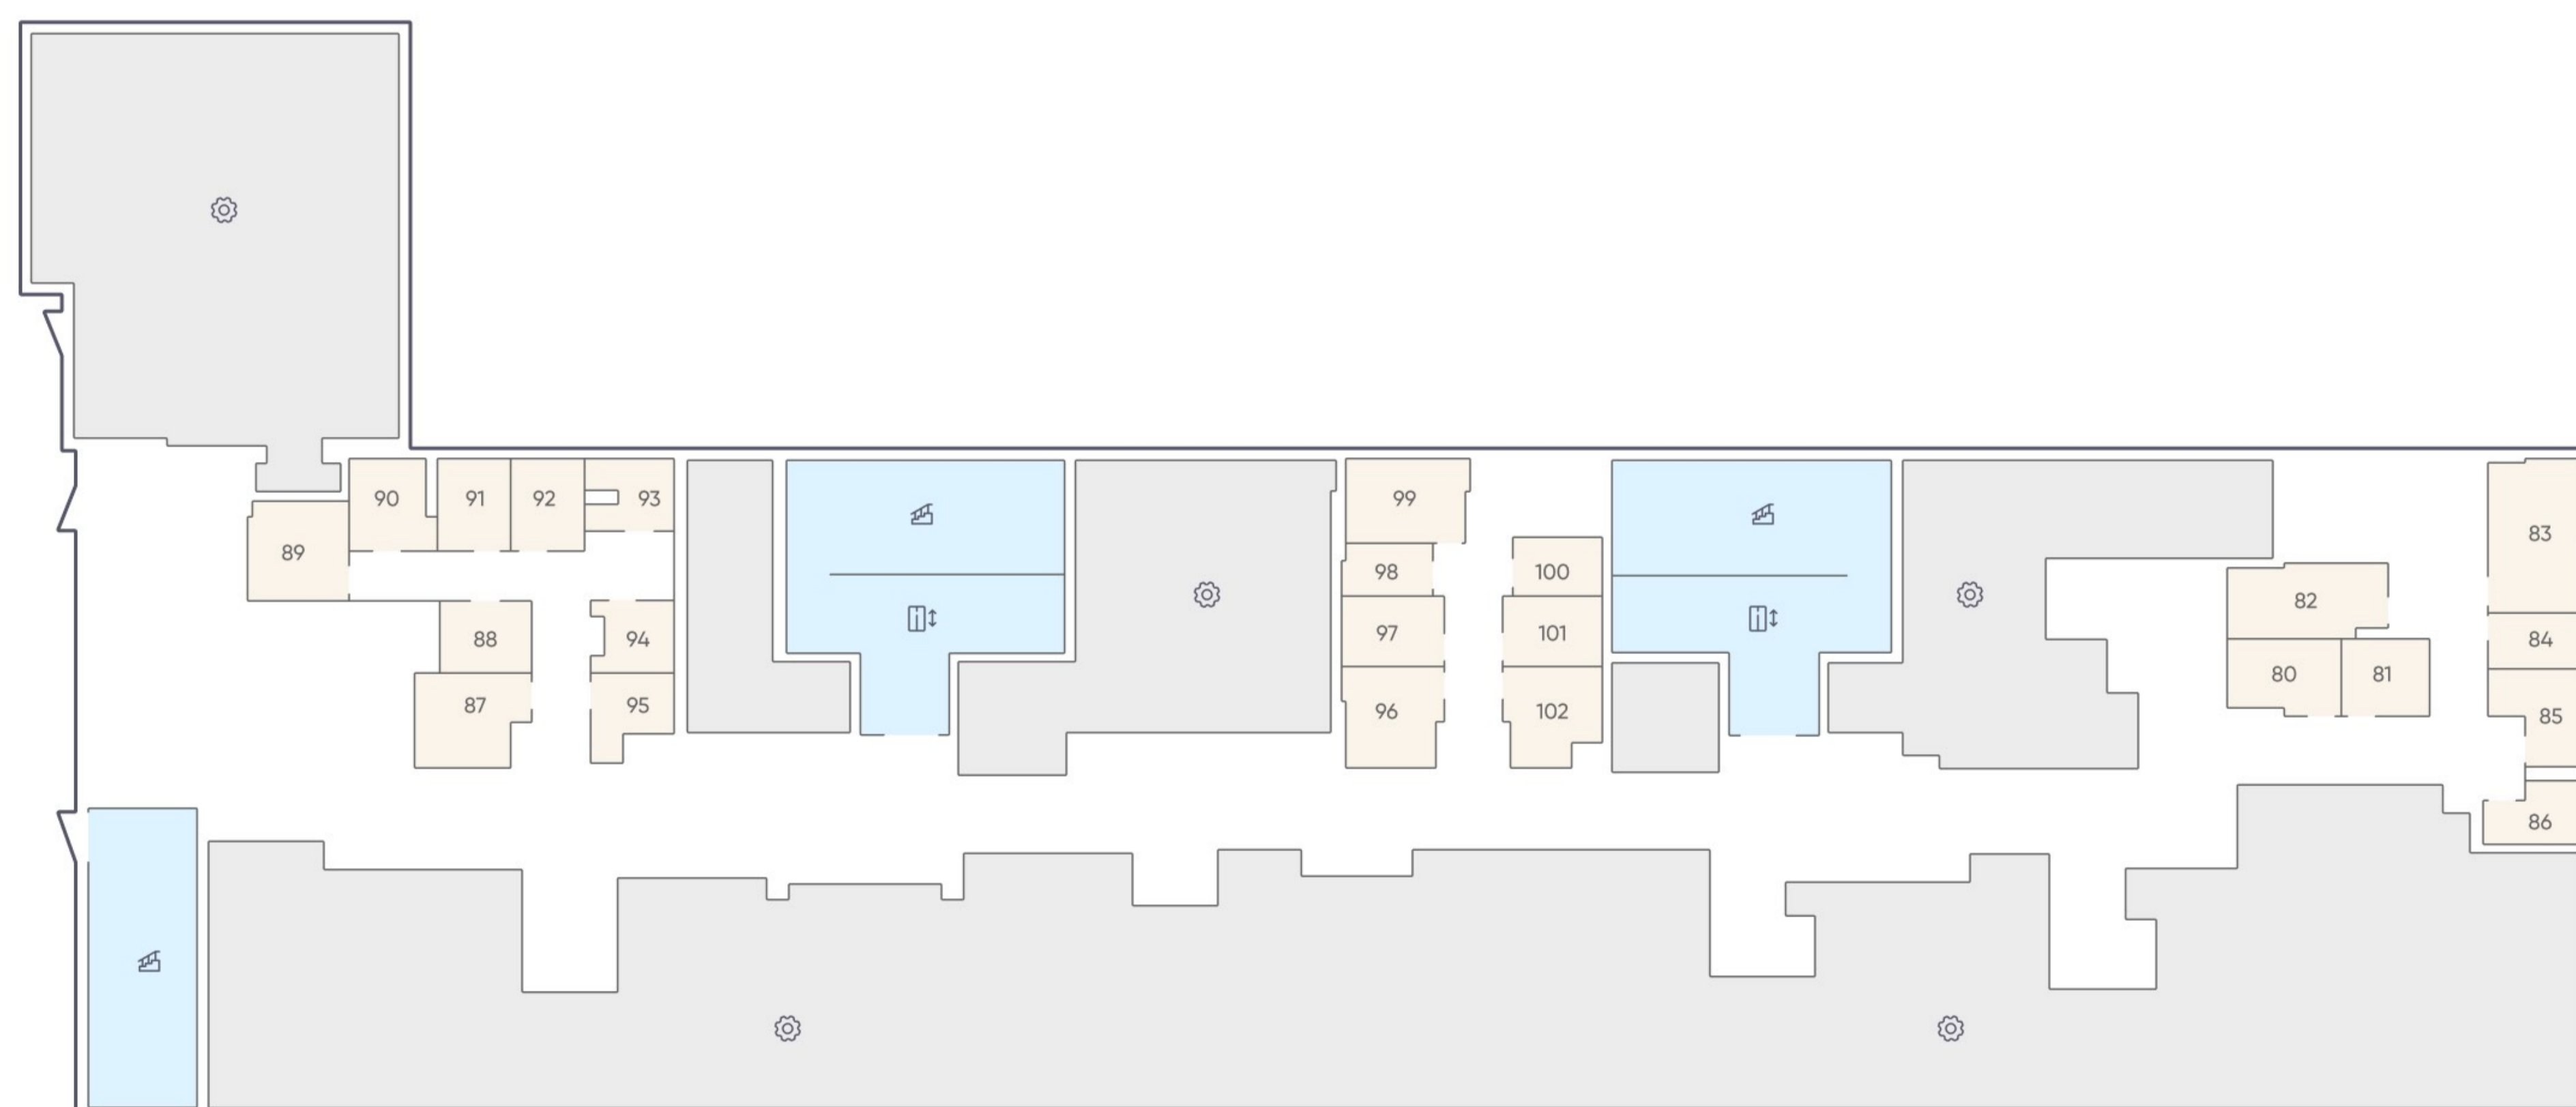

ПАРКИНГ

17К

Этаж -1
Тип Кладовая
Площадь 2 м²

940 000 ₹

* Цена указана на 27.04.2026 | © 2026 ГК «Основа»

ОФИС ПРОДАЖ

МО, г. Люберцы, ул. 8 Марта, дом 48, корп. 1
+7 (963) 716-09-96

АДРЕС ЖК «ГОГОЛЬ ПАРК»