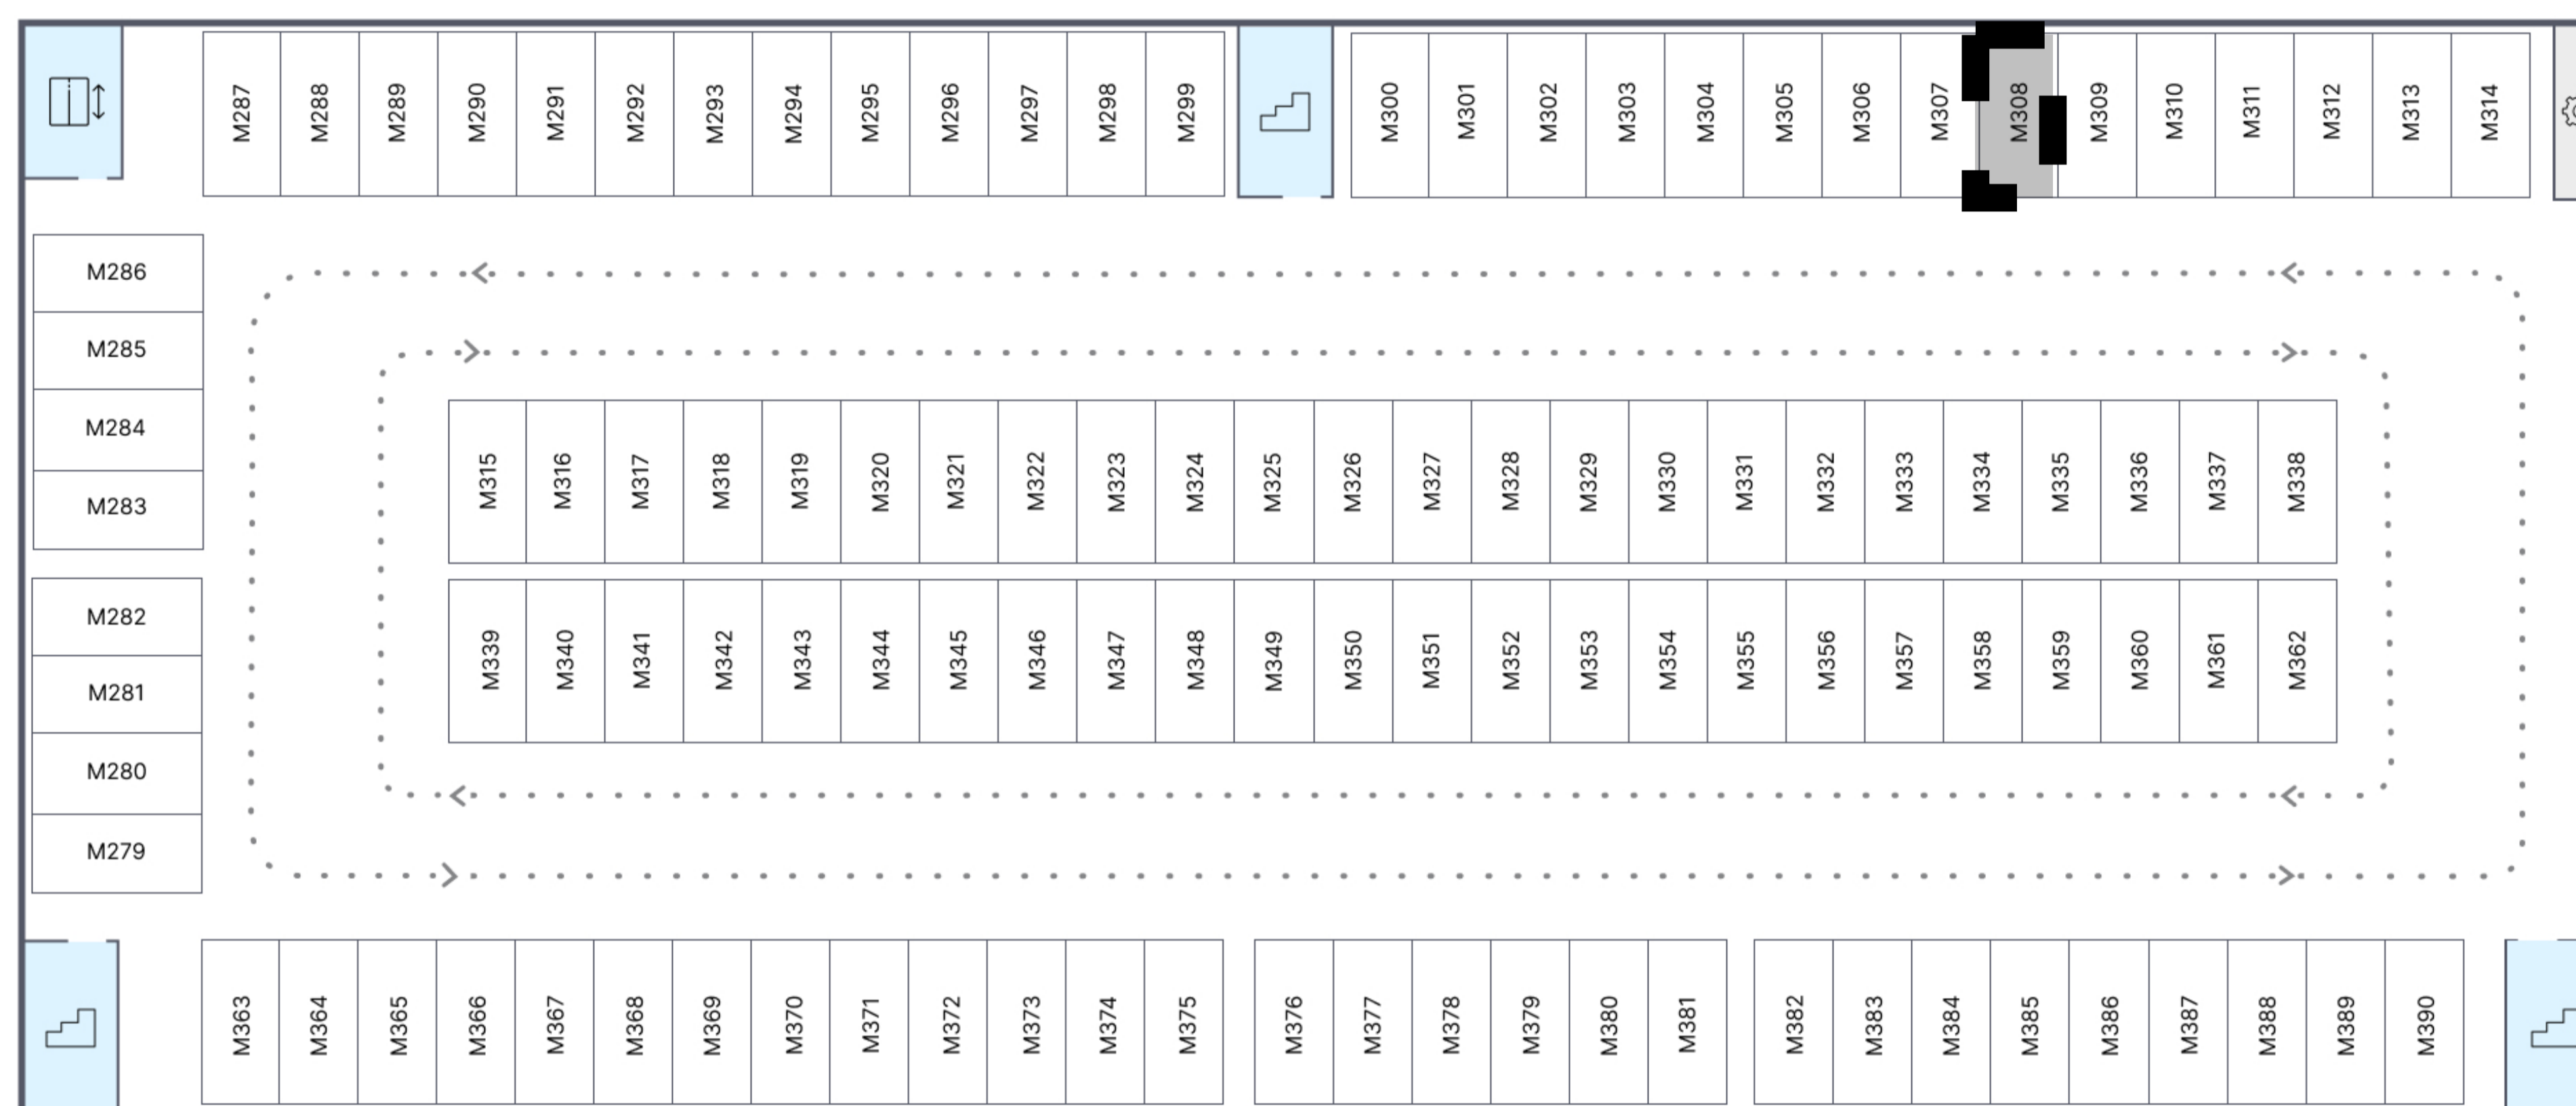

ПАРКИНГ

308

Этаж 2
Тип Паркинг
Площадь 13.3 м²

1 400 000 ₹

* Цена указана на 21.06.2026 | © 2026 ГК «Основа»

ОФИС ПРОДАЖ

МО, г. Люберцы, ул. 8 Марта, дом 48, корп. 1
+7 (963) 716-09-96

АДРЕС ЖК «ГОГОЛЬ ПАРК»

МО, г. Люберцы, ул. Гоголя, 3
+7 (963) 716-09-96

РЕЖИМ РАБОТЫ

Пн-Пт с 09:00 до 21:00
Сб-Вс с 10:00 до 20:00