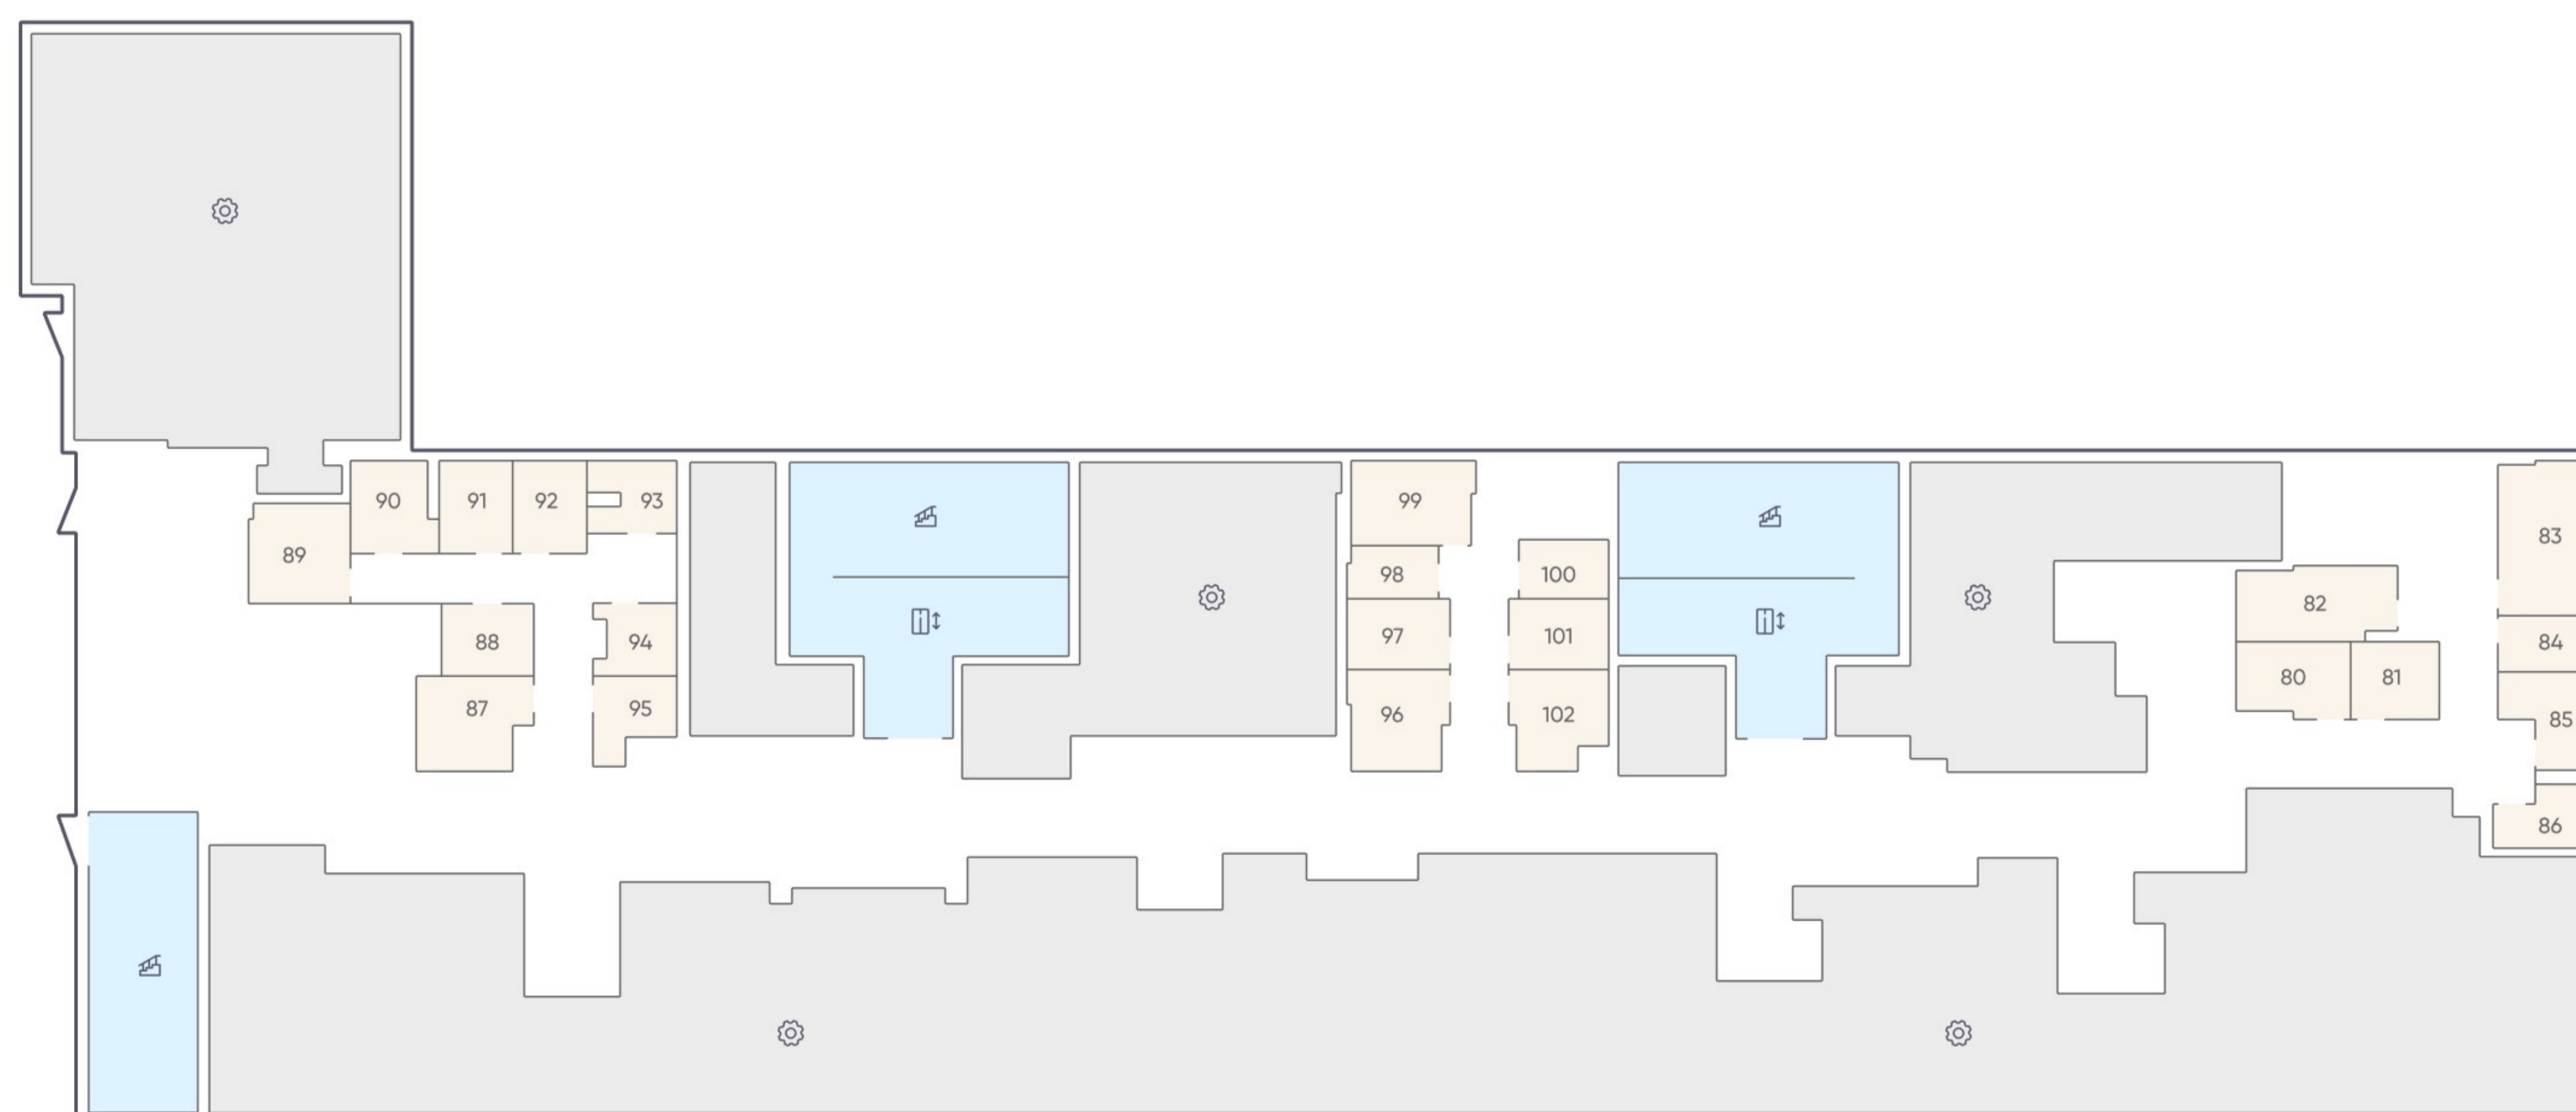

ПАРКИНГ

67К

Этаж -1
Тип Кладовая
Площадь 2.4 м²

980 400 ₹

* Цена указана на 03.06.2026 | © 2026 ГК «Основа»

ОФИС ПРОДАЖ

МО, г. Люберцы, ул. 8 Марта, дом 48, корп. 1
+7 (963) 716-09-96

АДРЕС ЖК «ГОГОЛЬ ПАРК»

МО, г. Люберцы, ул. Гоголя, 3
+7 (963) 716-09-96

РЕЖИМ РАБОТЫ

Пн-Пт с 09:00 до 21:00
Сб-Вс с 10:00 до 20:00