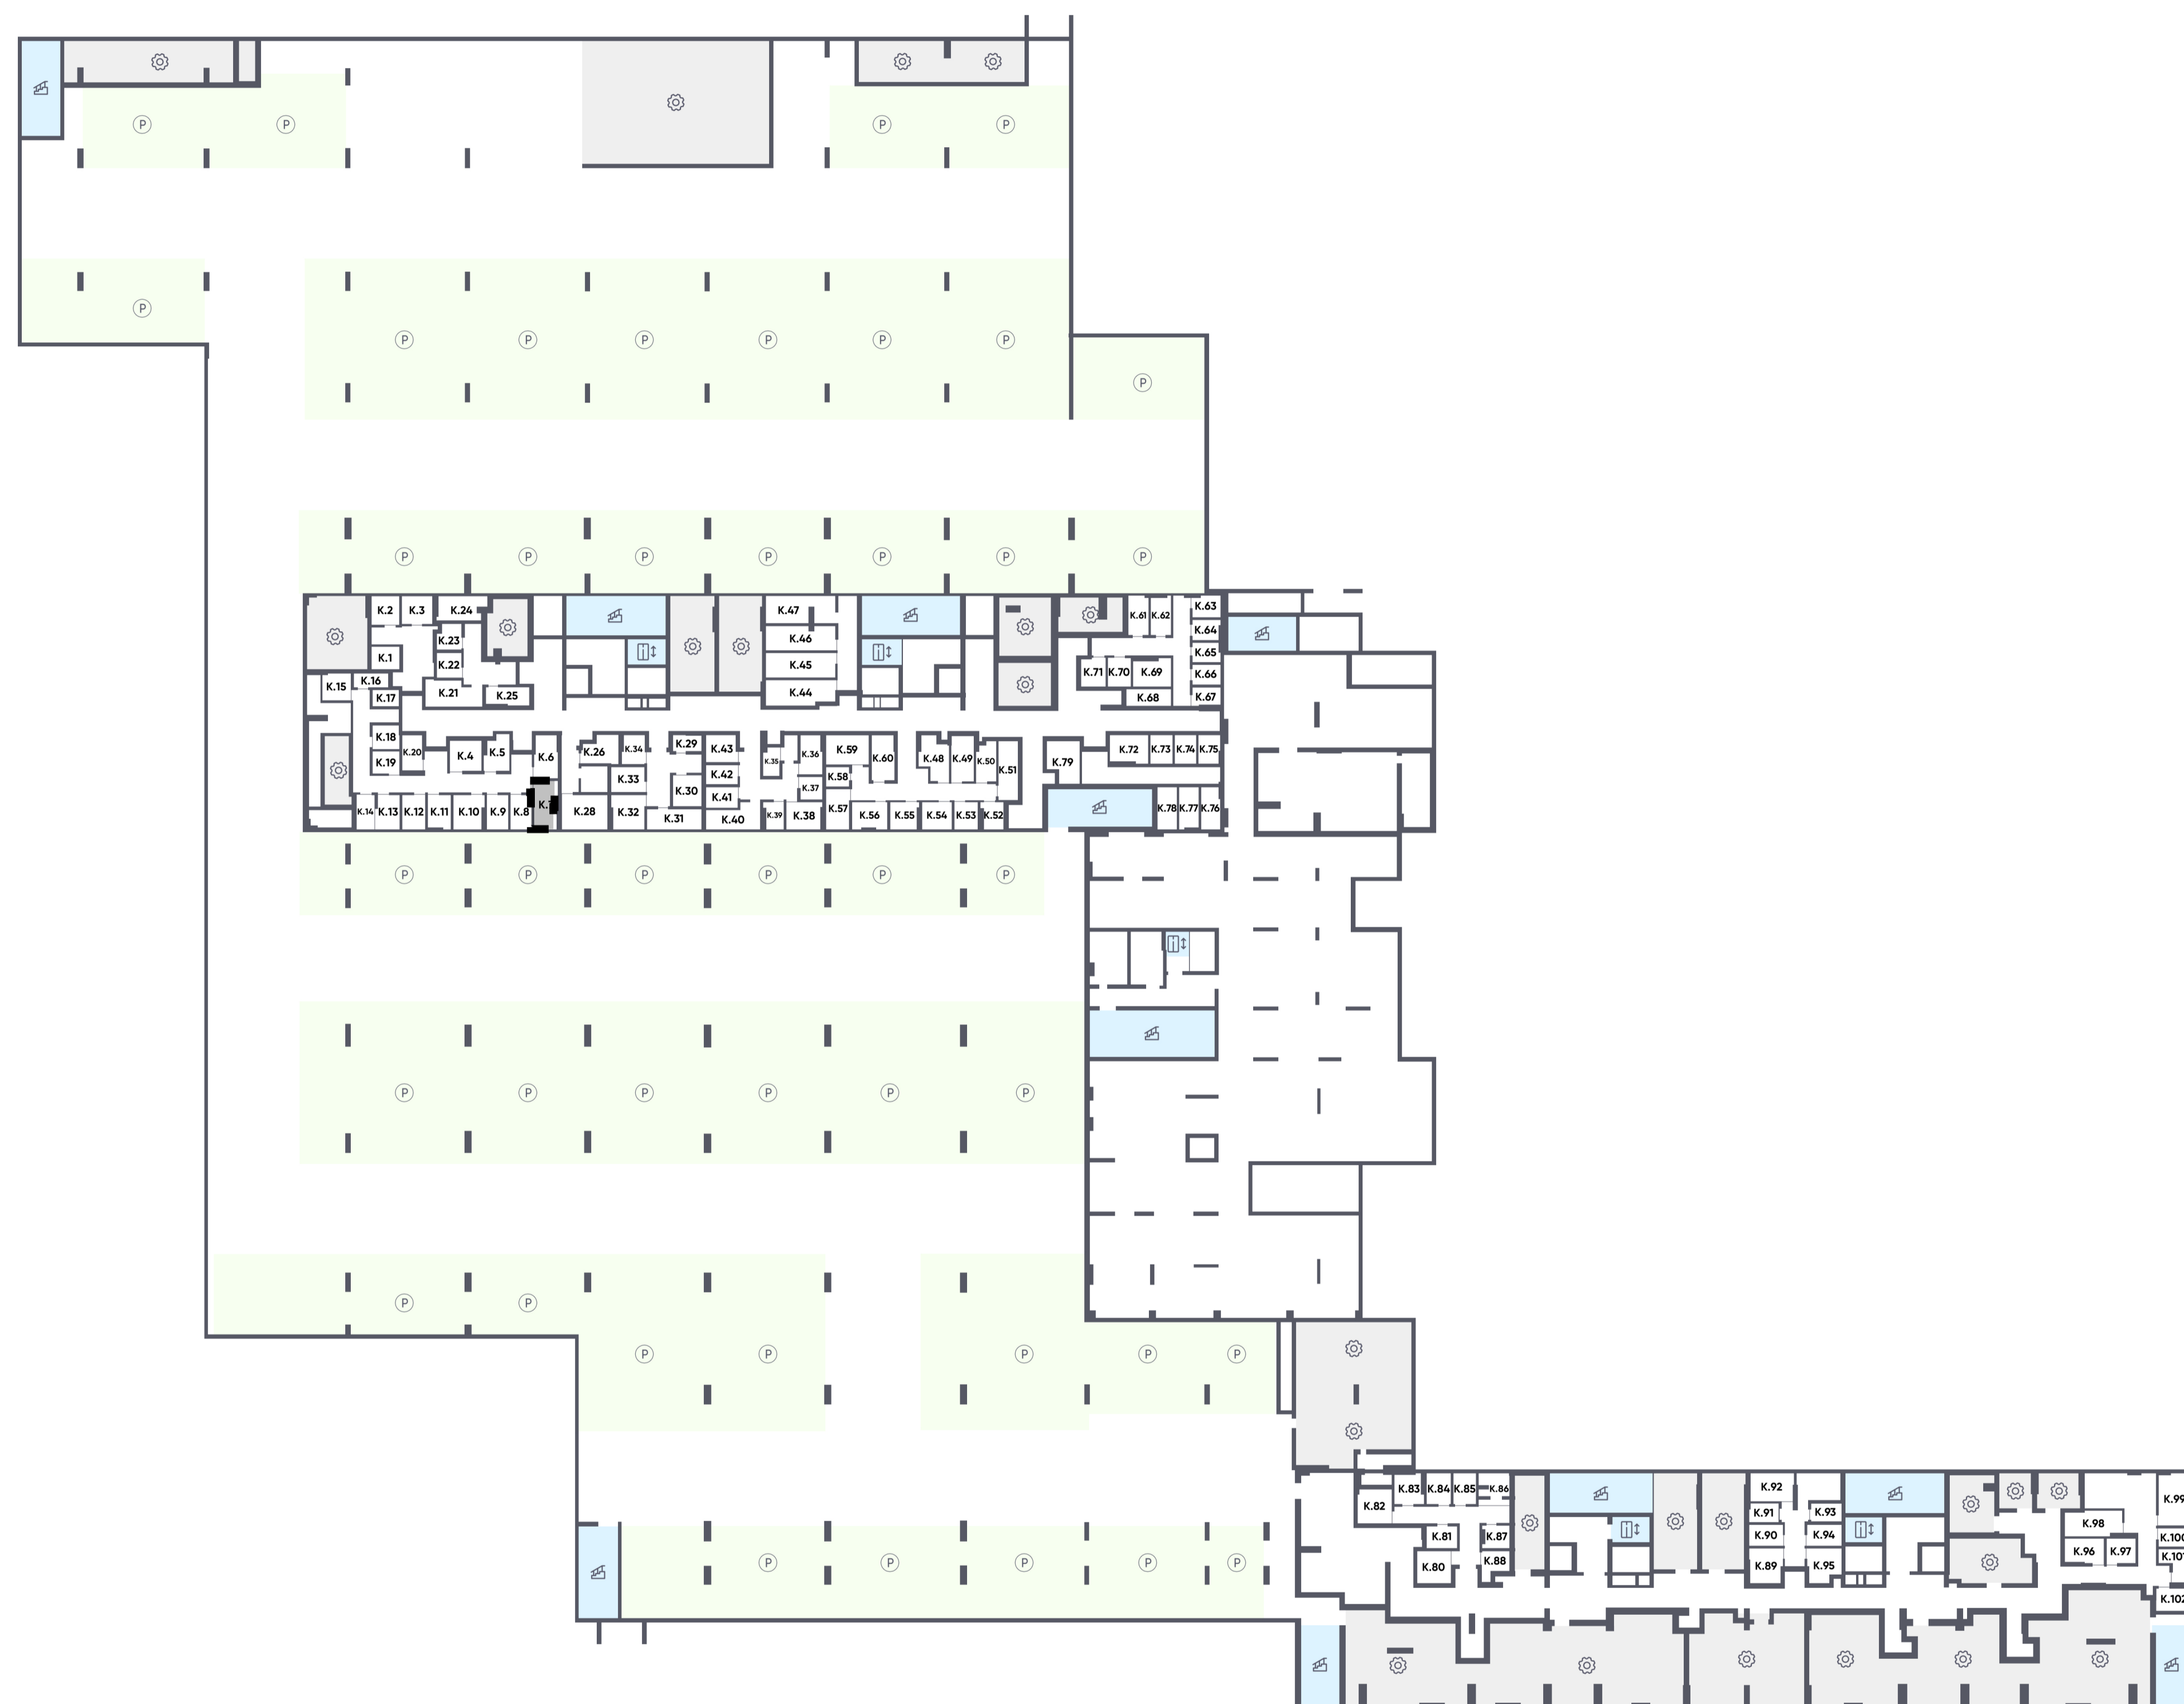

ПАРКИНГ

67К

Этаж -1  
Тип Кладовая  
Площадь 2.4 м²

980 400 ₺

\* Цена указана на 10.04.2026 | © 2026 ГК «Основа»

ОФИС ПРОДАЖ

МО, г. Люберцы, ул. 8 Марта, дом 48, корп. 1  
+7 (963) 716-09-96

АДРЕС ЖК «ГОГОЛЬ ПАРК»