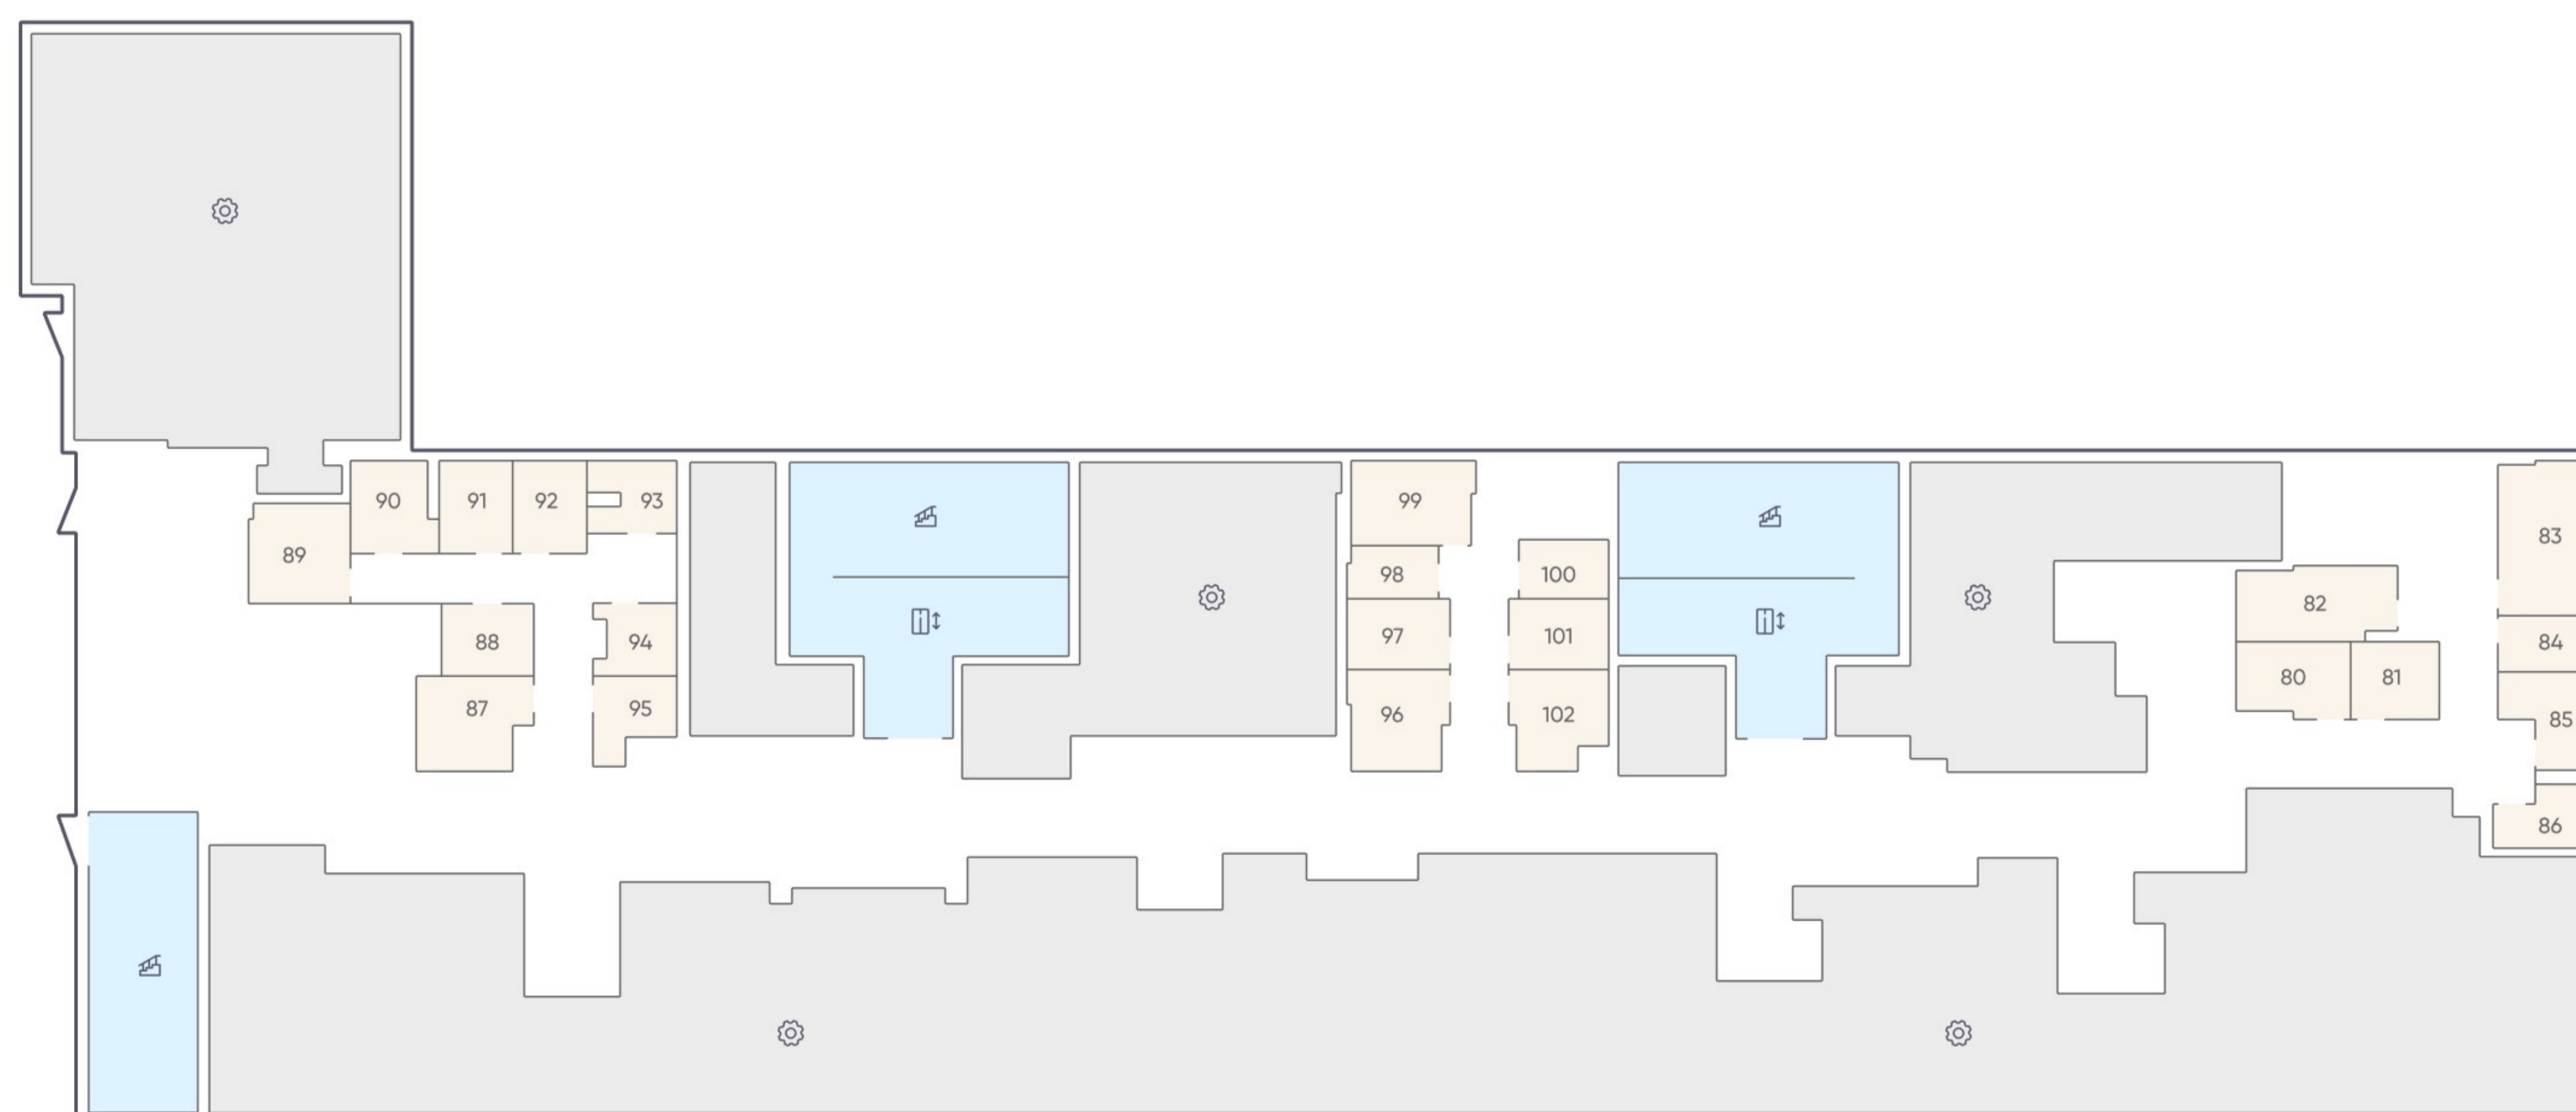

ПАРКИНГ

67К

Этаж -1
Тип Кладовая
Площадь 2.4 м²

980 400 ₹

* Цена указана на 27.04.2026 | © 2026 ГК «Основа»

ОФИС ПРОДАЖ

МО, г. Люберцы, ул. 8 Марта, дом 48, корп. 1
+7 (963) 716-09-96

АДРЕС ЖК «ГОГОЛЬ ПАРК»

МО, г. Люберцы, ул. Гоголя, 3
+7 (963) 716-09-96

РЕЖИМ РАБОТЫ

Пн-Пт с 09:00 до 21:00
Сб-Вс с 10:00 до 20:00