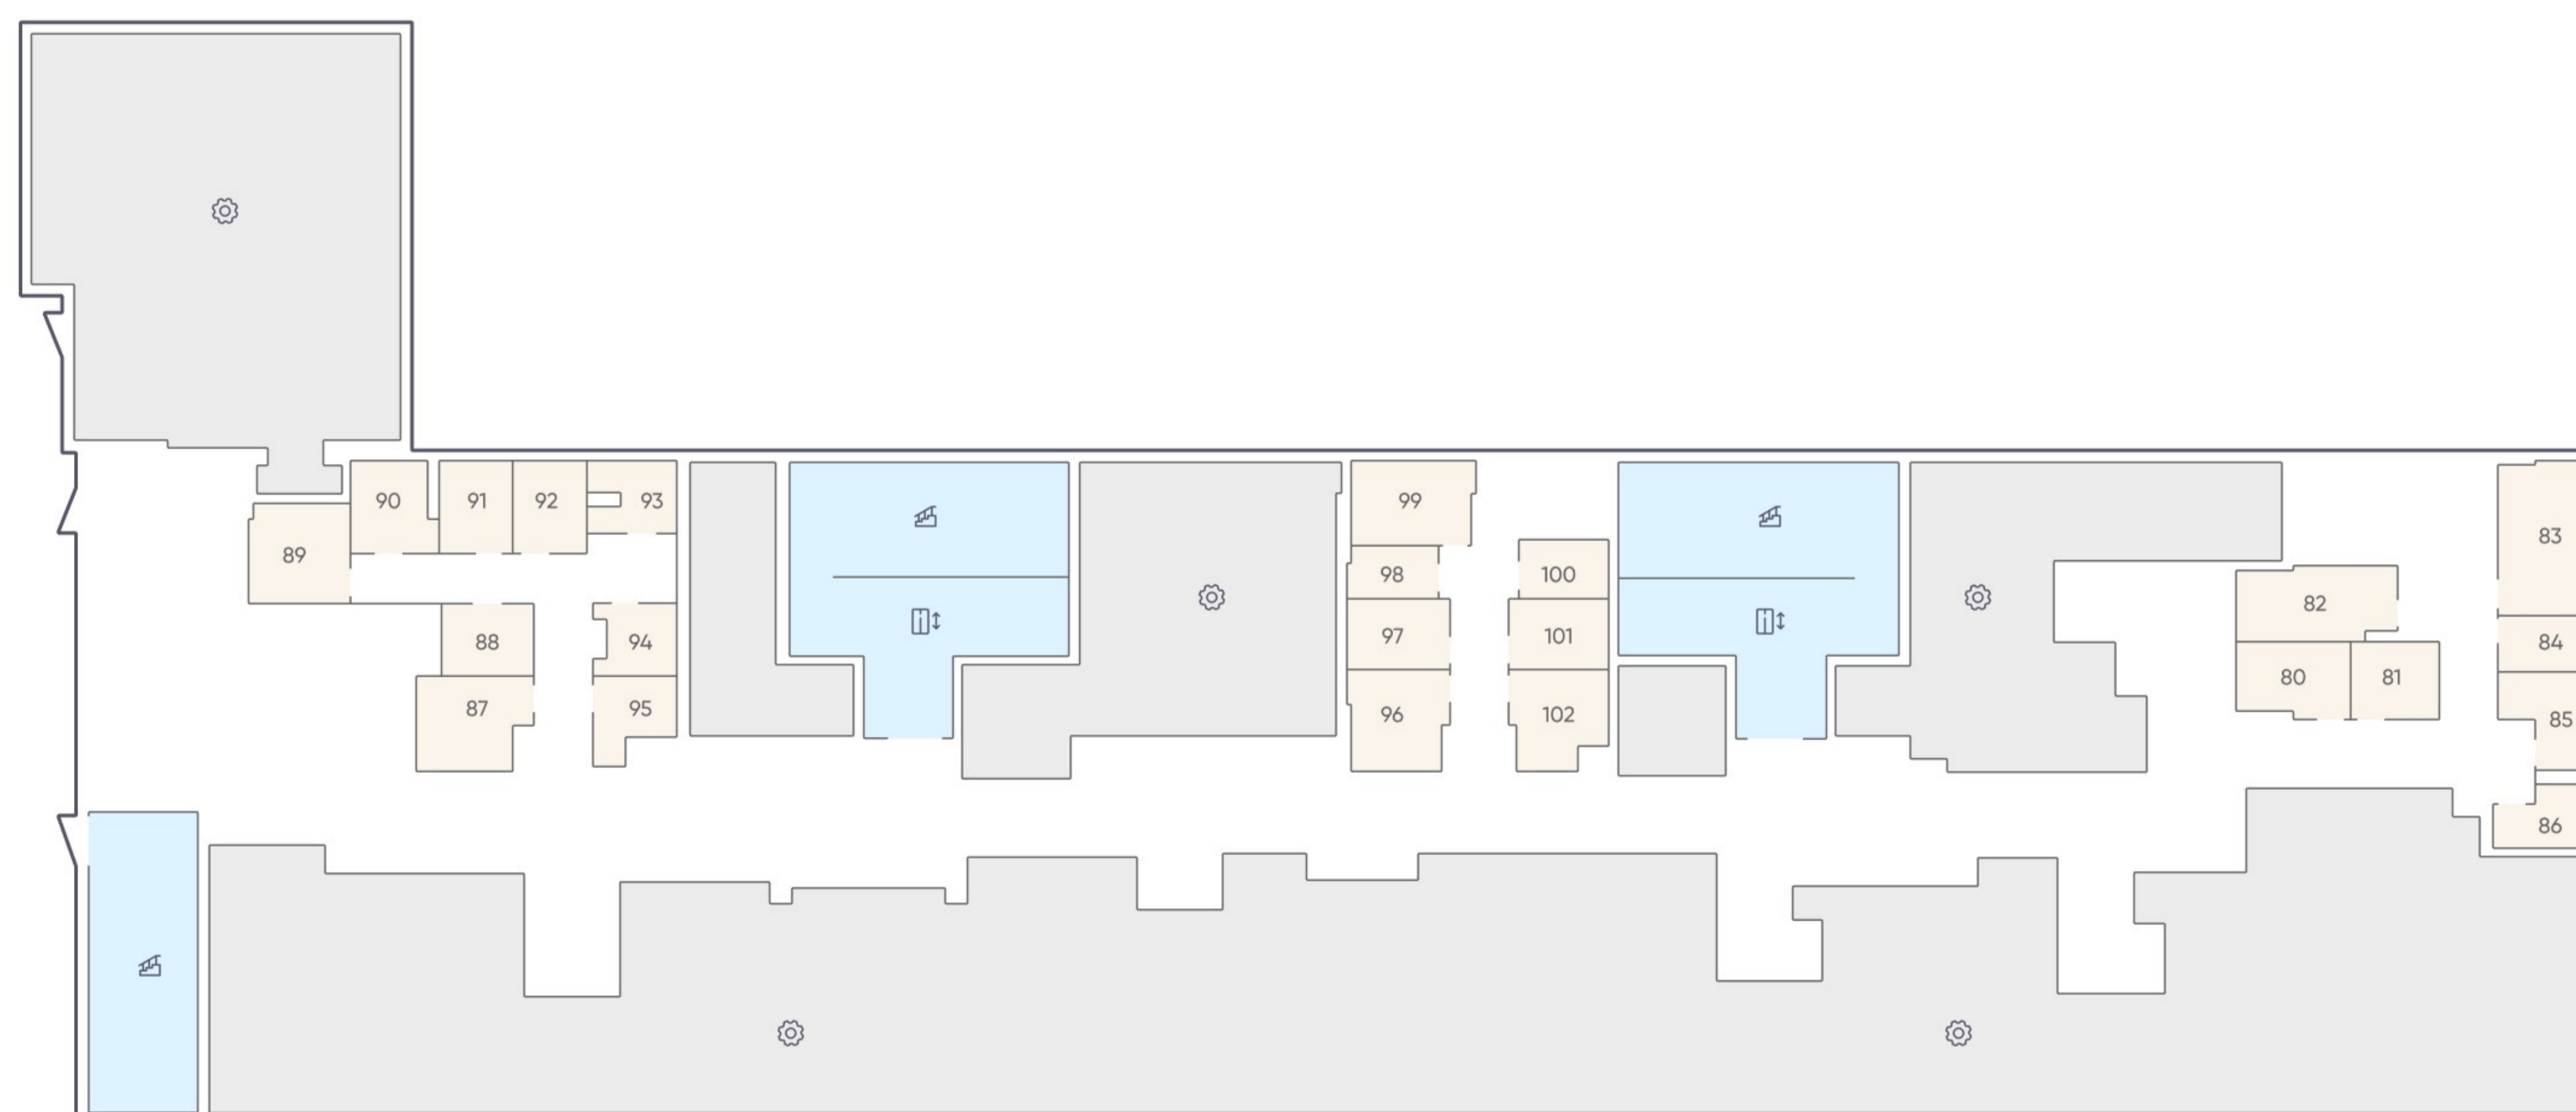

ПАРКИНГ

67К

Этаж -1  
Тип Кладовая  
Площадь 2.4 м<sup>2</sup>

980 400 ₹

\* Цена указана на 27.04.2026 | © 2026 ГК «Основа»

ОФИС ПРОДАЖ

МО, г. Люберцы, ул. 8 Марта, дом 48, корп. 1  
+7 (963) 716-09-96

АДРЕС ЖК «ГОГОЛЬ ПАРК»

МО, г. Люберцы, ул. Гоголя, 3  
+7 (963) 716-09-96

РЕЖИМ РАБОТЫ

Пн-Пт с 09:00 до 21:00  
Сб-Вс с 10:00 до 20:00