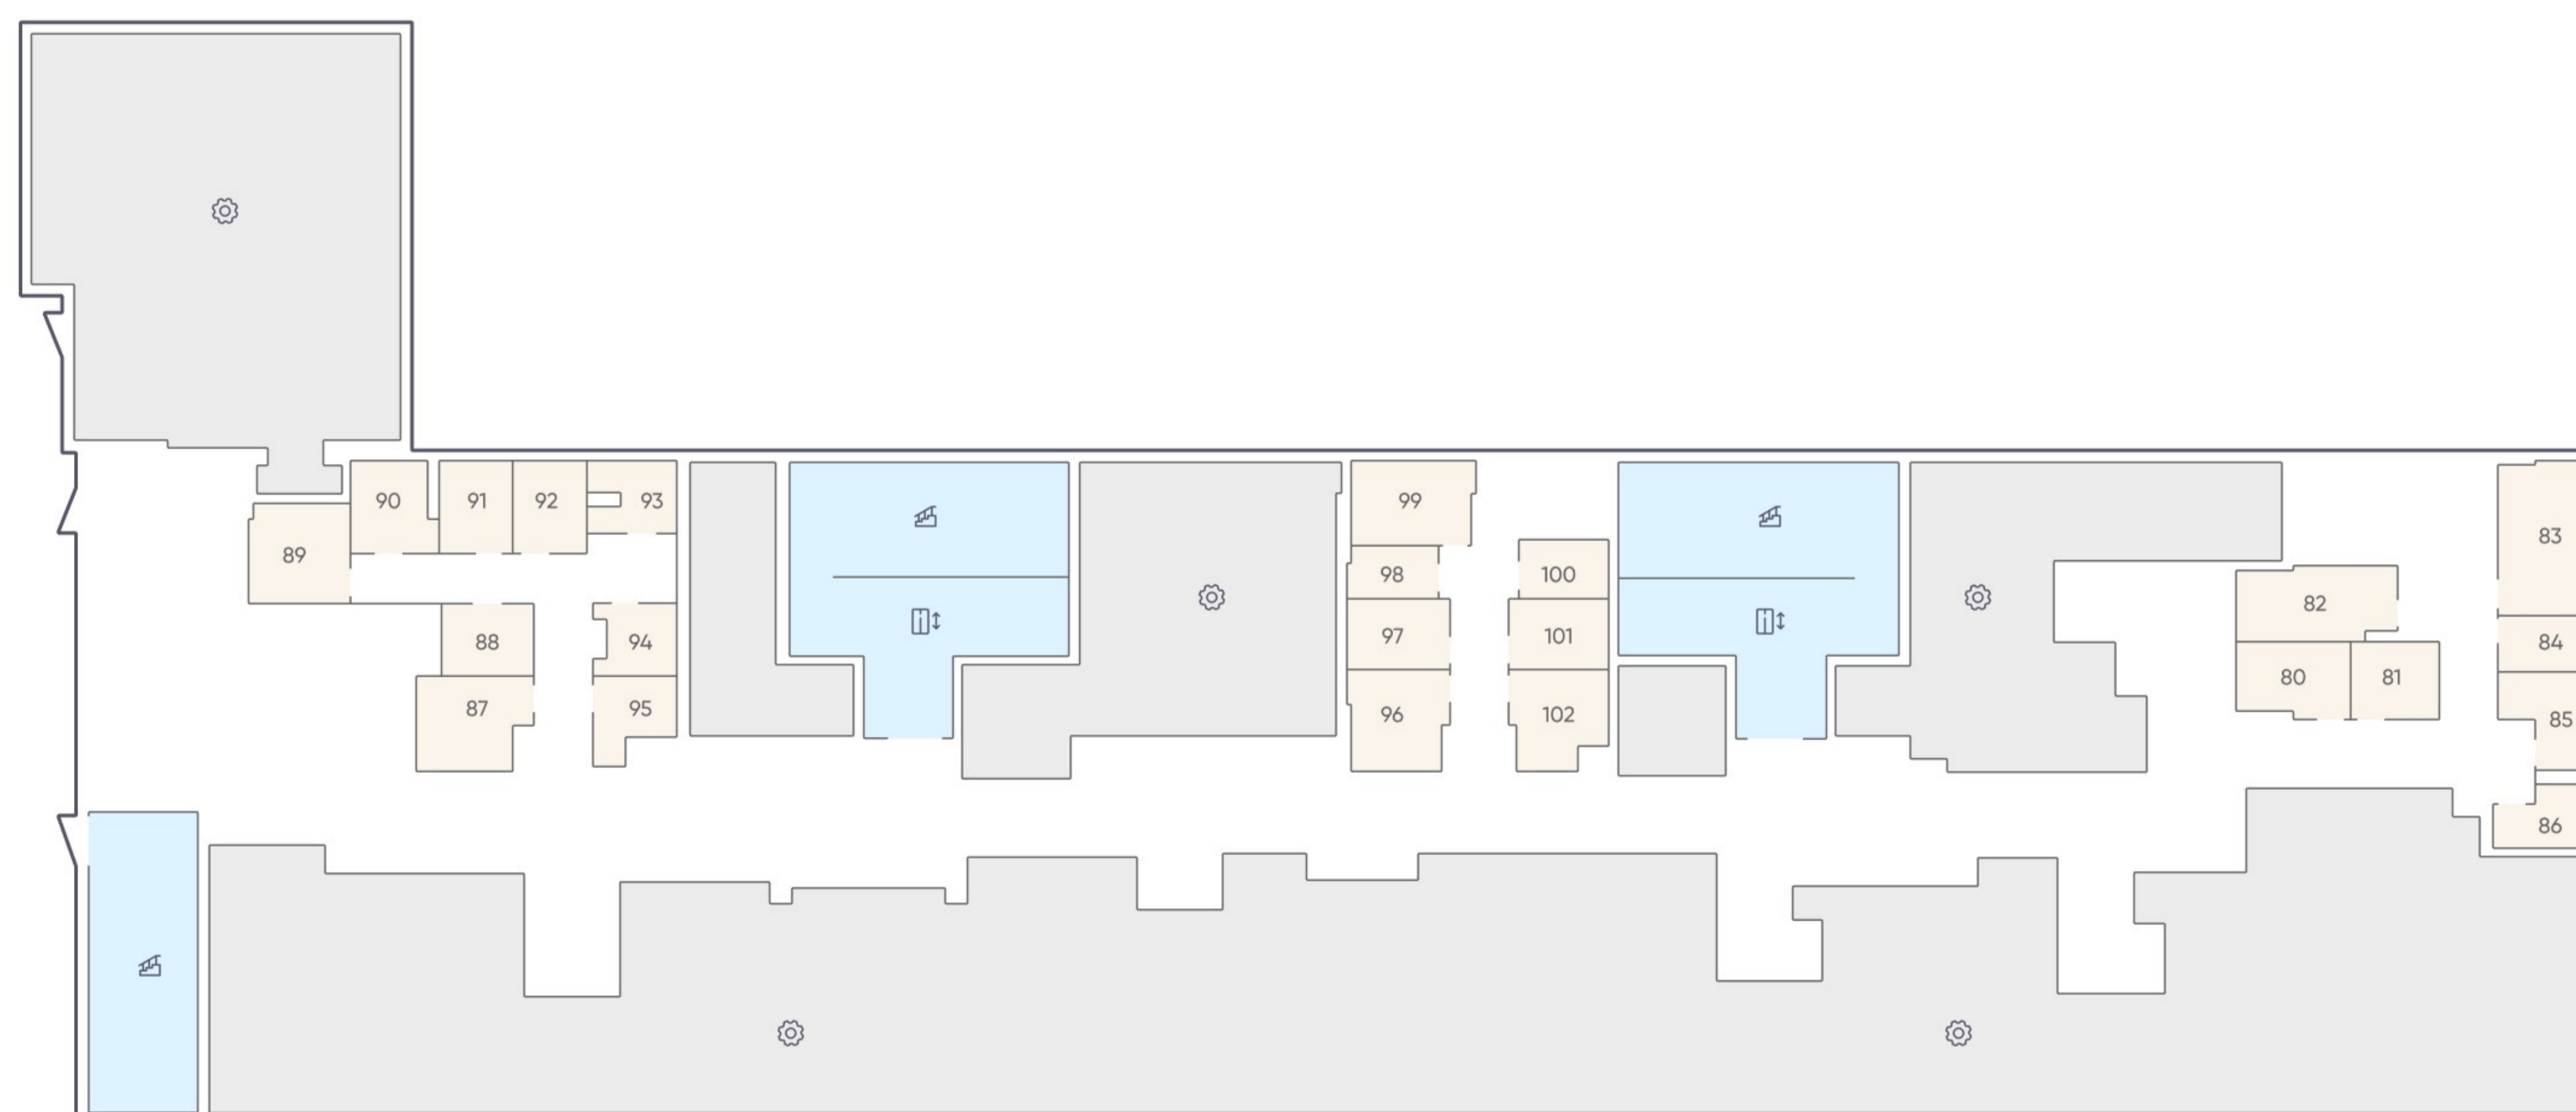

ПАРКИНГ

35К

Этаж -1
Тип Кладовая
Площадь 4 м²

1 200 000 ₽

* Цена указана на 27.04.2026 | © 2026 ГК «Основа»

ОФИС ПРОДАЖ

МО, г. Люберцы, ул. 8 Марта, дом 48, корп. 1
+7 (963) 716-09-96

АДРЕС ЖК «ГОГОЛЬ ПАРК»

МО, г. Люберцы, ул. Гоголя, 3
+7 (963) 716-09-96

РЕЖИМ РАБОТЫ

Пн-Пт с 09:00 до 21:00
Сб-Вс с 10:00 до 20:00