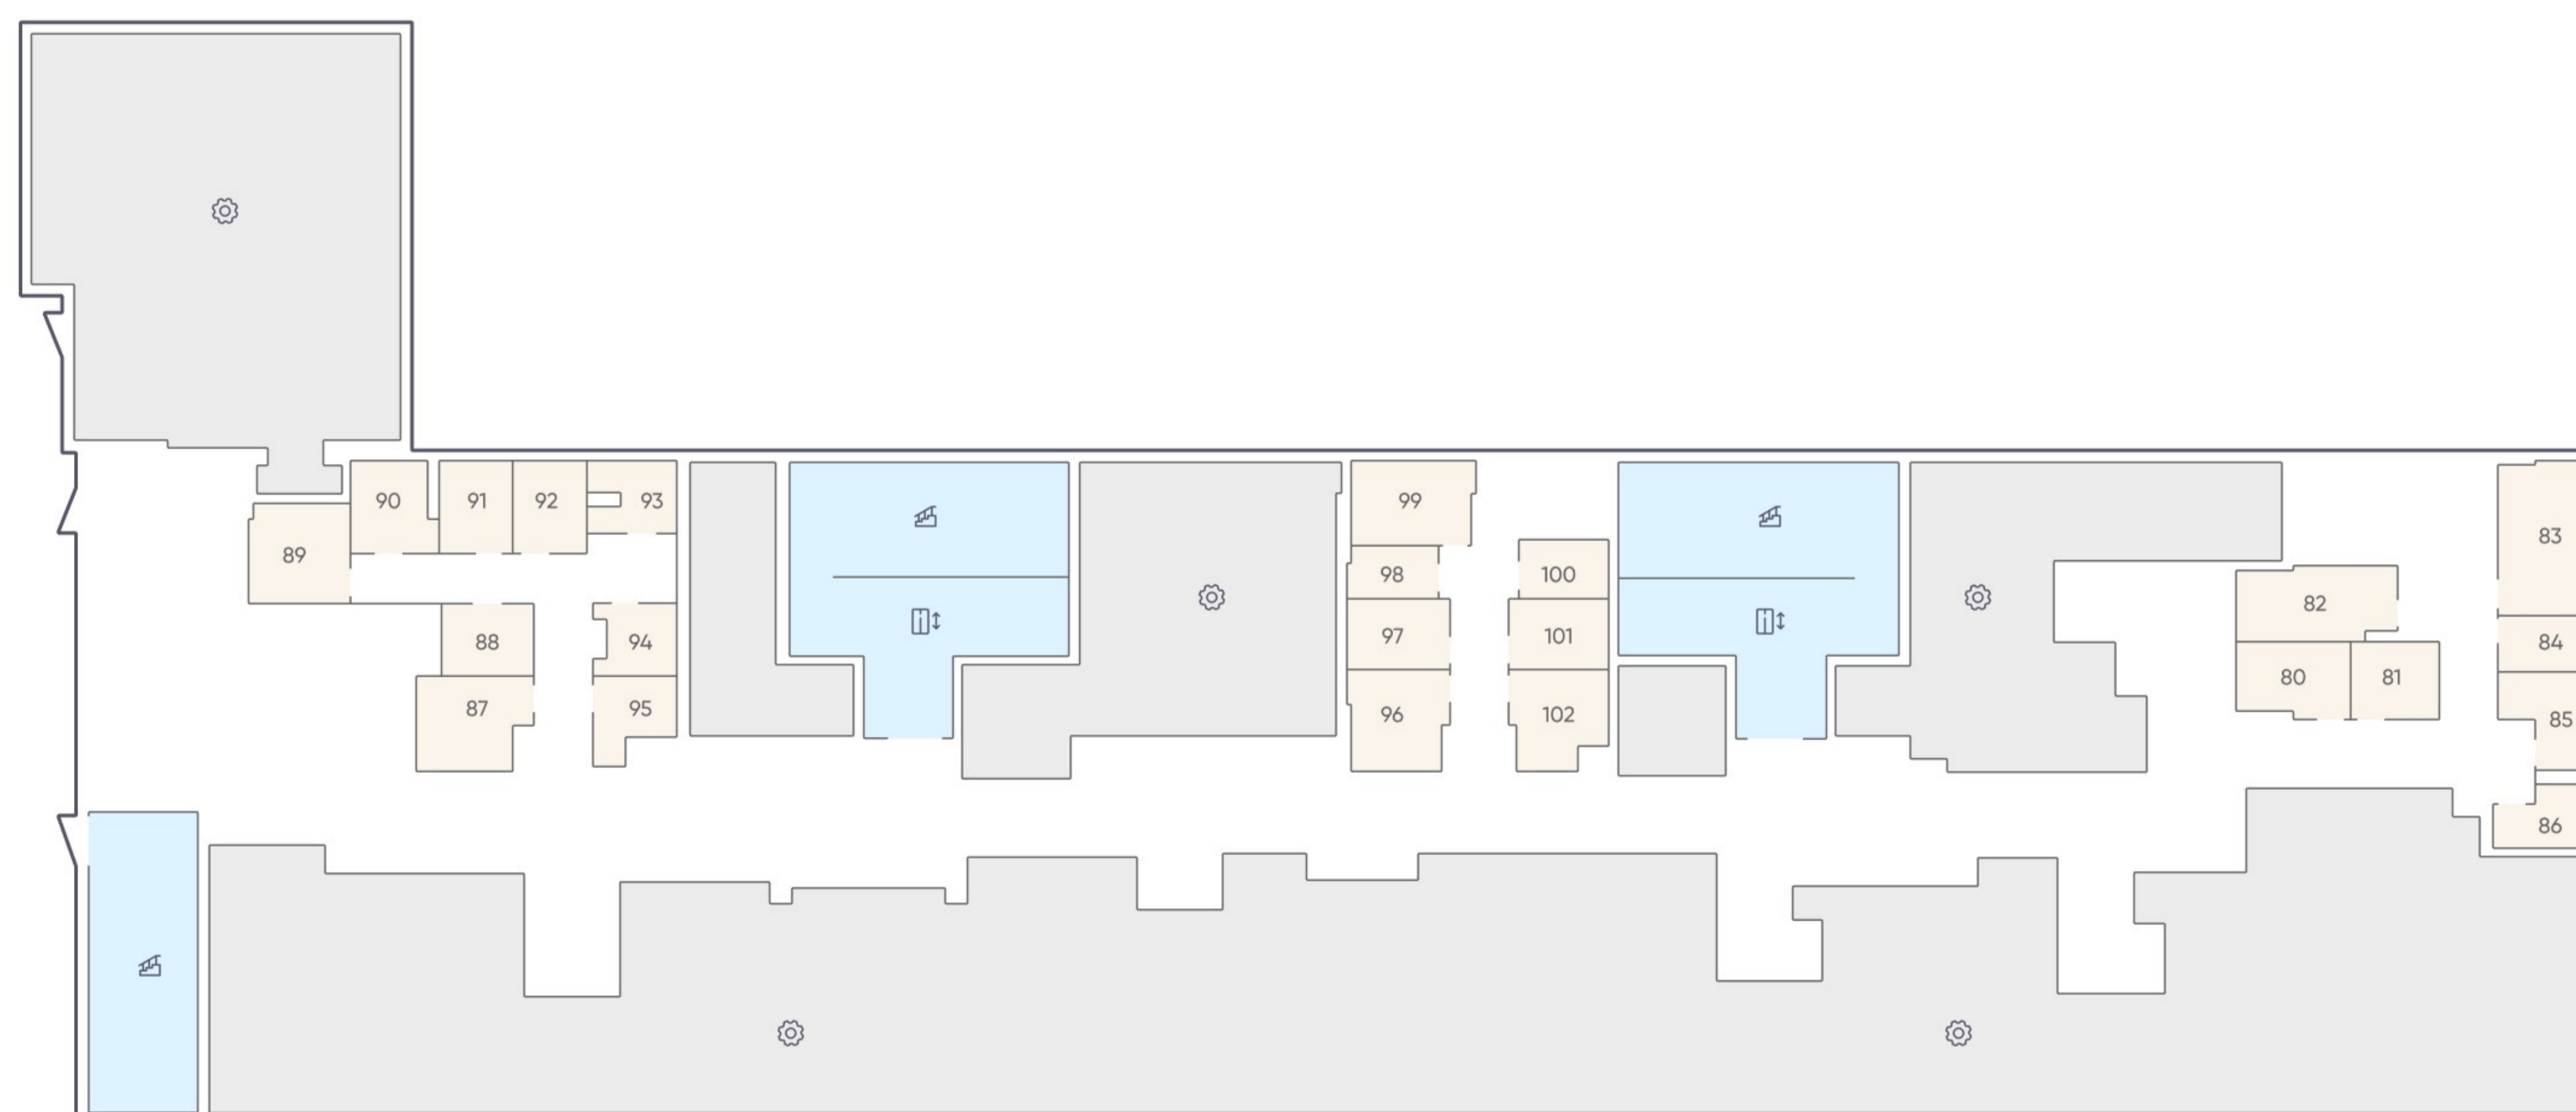

ПАРКИНГ

35К

Этаж -1
Тип Кладовая
Площадь 4 м²

1 200 000 ₹

* Цена указана на 03.06.2026 | © 2026 ГК «Основа»

ОФИС ПРОДАЖ

МО, г. Люберцы, ул. 8 Марта, дом 48, корп. 1
+7 (963) 716-09-96

АДРЕС ЖК «ГОГОЛЬ ПАРК»

МО, г. Люберцы, ул. Гоголя, 3
+7 (963) 716-09-96

РЕЖИМ РАБОТЫ

Пн-Пт с 09:00 до 21:00
Сб-Вс с 10:00 до 20:00